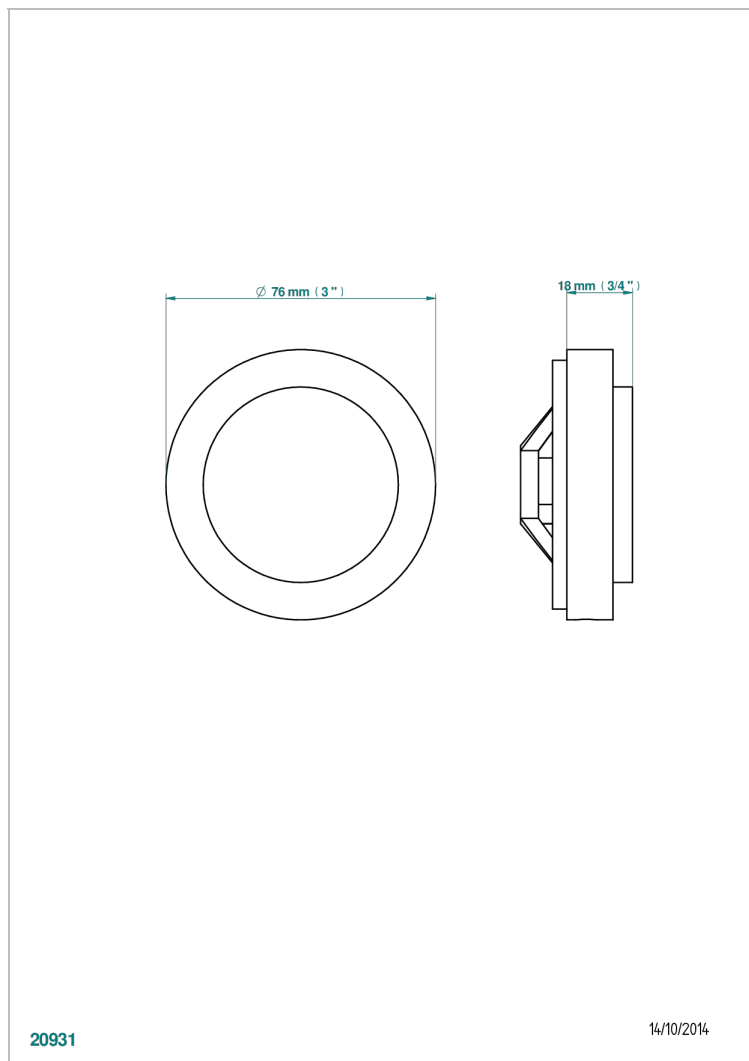

FAUBOURG PORCELANA BLANCA CON MANETAS

G2J-301GEBUS

Control knob for geberit waste overflow

CARACTERÍSTICAS

- Faubourg porcelana blanca con manetas
- Control knob for geberit waste overflow

ACABADOS DISPONIBLES