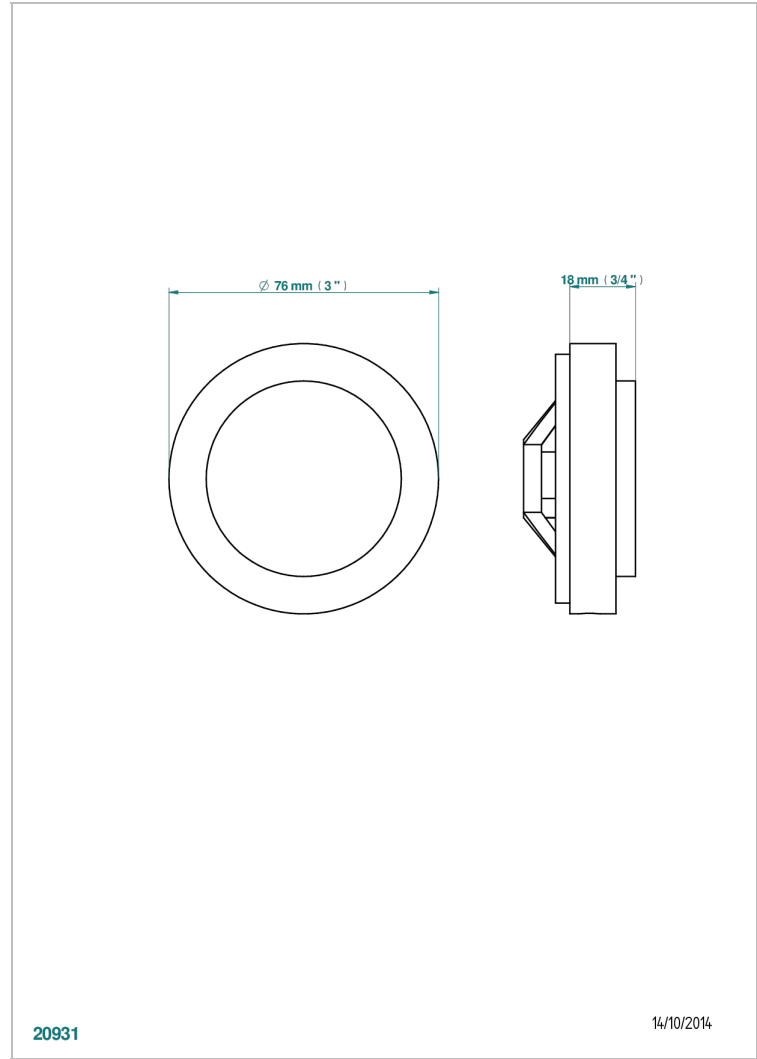

LE 9 NERO MARQUINA

G2I-301GEBUS

Volant + rosace sous volant pour vidage Geberit standard américain

THG[®]
PARIS

CARACTÉRISTIQUES

- Le 9 Nero Marquina
- Volant + rosace sous volant pour vidage Geberit standard américain