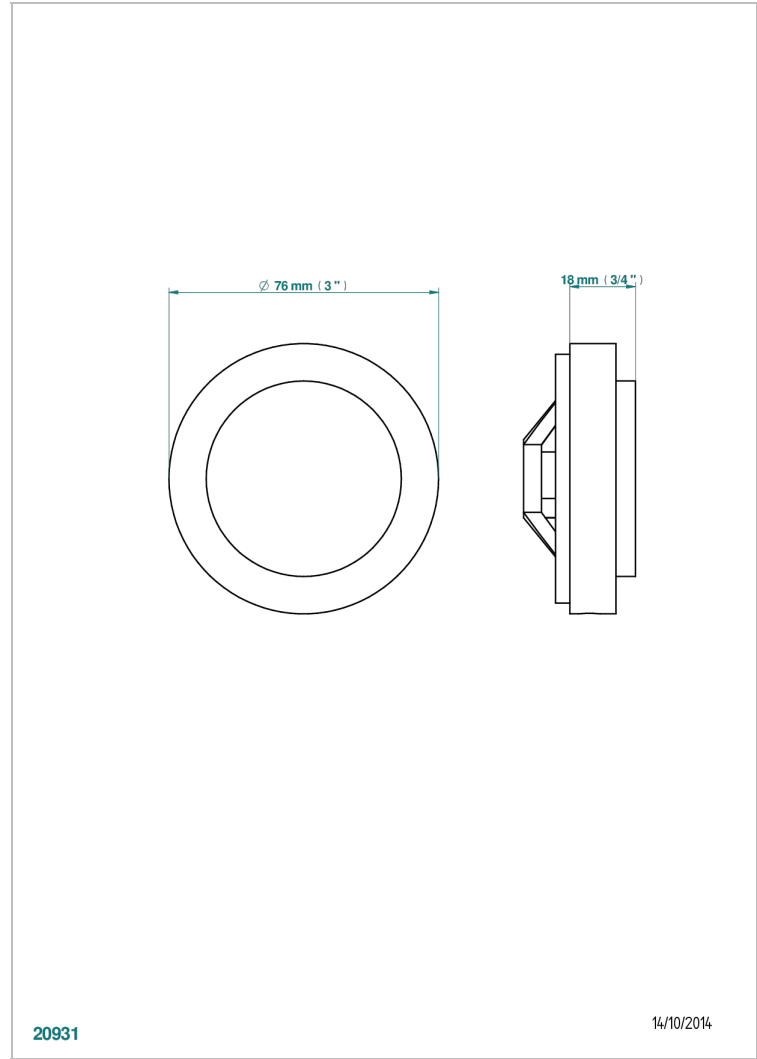

LE 9 HOWLITE

G2H-301GEBUS

Volant + rosace sous volant pour vidage Geberit standard américain

THG[®]
PARIS

CARACTÉRISTIQUES

- Le 9 Howlite
- Volant + rosace sous volant pour vidage Geberit standard américain