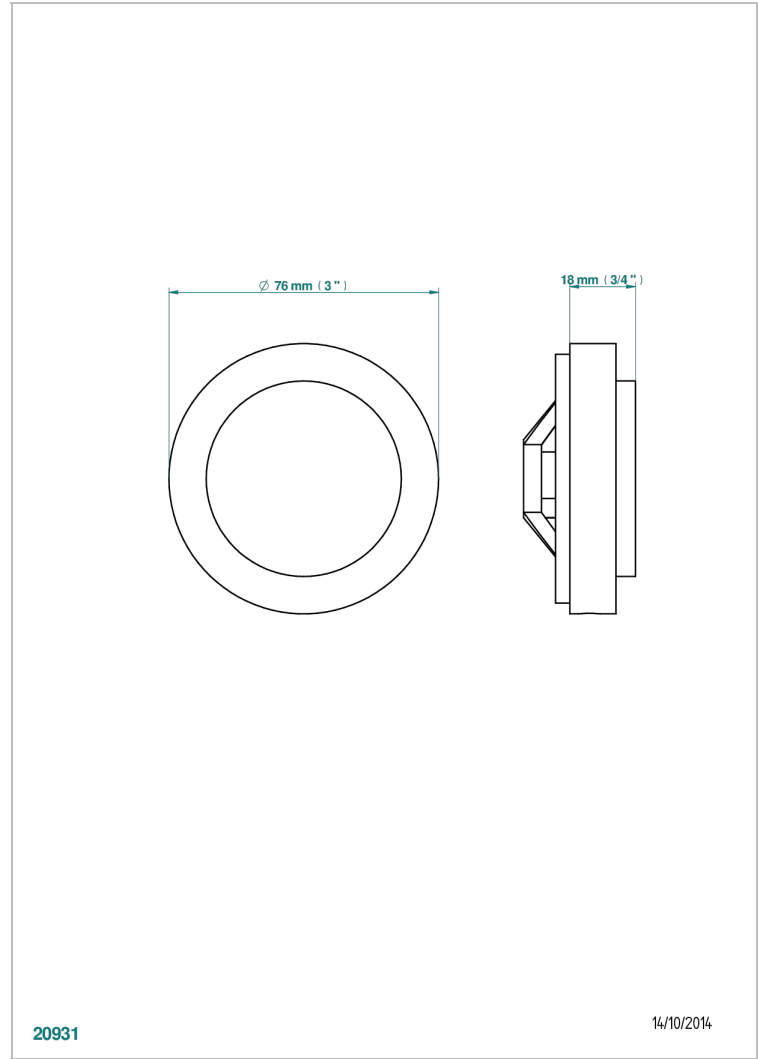

HIRONDELLES TAMPONNEES OR

A4L-301GEBUS

Volant + rosace sous volant pour vidage Geberit standard américain

THG[®]
PARIS

CARACTÉRISTIQUES

- Hirondelles Tamponnées or
- Volant + rosace sous volant pour vidage Geberit standard américain