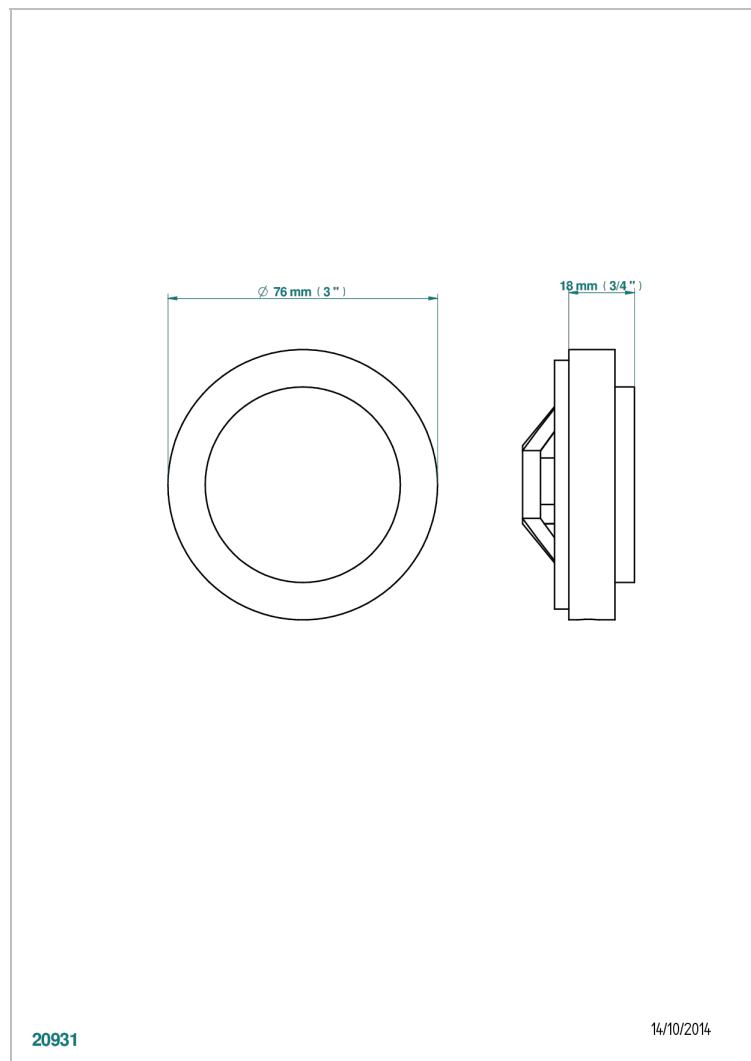

HIRONDELLES PLATINUM STAMPED

A4K-301GEBUS

Control knob for geberit waste overflow

THG[®]
PARIS

CARACTERÍSTICAS

- Hironnelles Platinum stamped
- Control knob for geberit waste overflow

ACABADOS DISPONIBLES

Bronce claro - D01
Cerámica negra mate - D30
Cobre viejo mate - H07
Cromo - A02
Cromo mate - C02
Dorado - F01