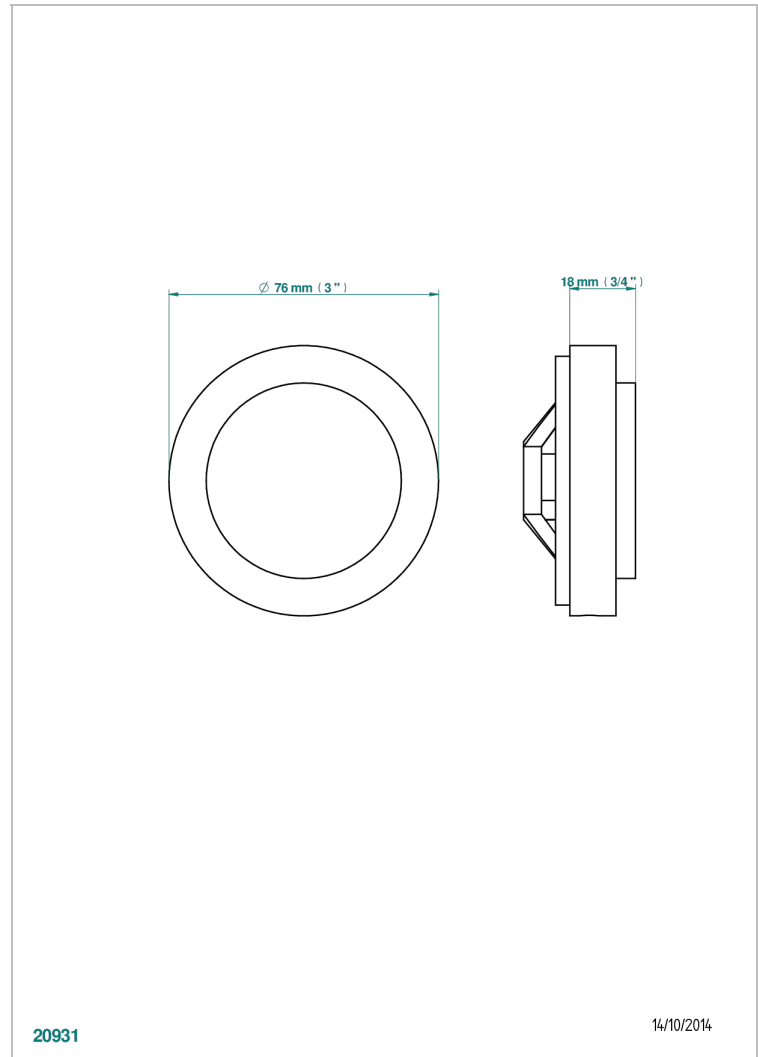

POMME CRISTAL LUSTRE OR

A46-301GEBUS

Volant + rosace sous volant pour vidage Geberit standard américain

THG[®]
PARIS

CARACTÉRISTIQUES

- Pomme Cristal lustré or
- Volant + rosace sous volant pour vidage Geberit standard américain