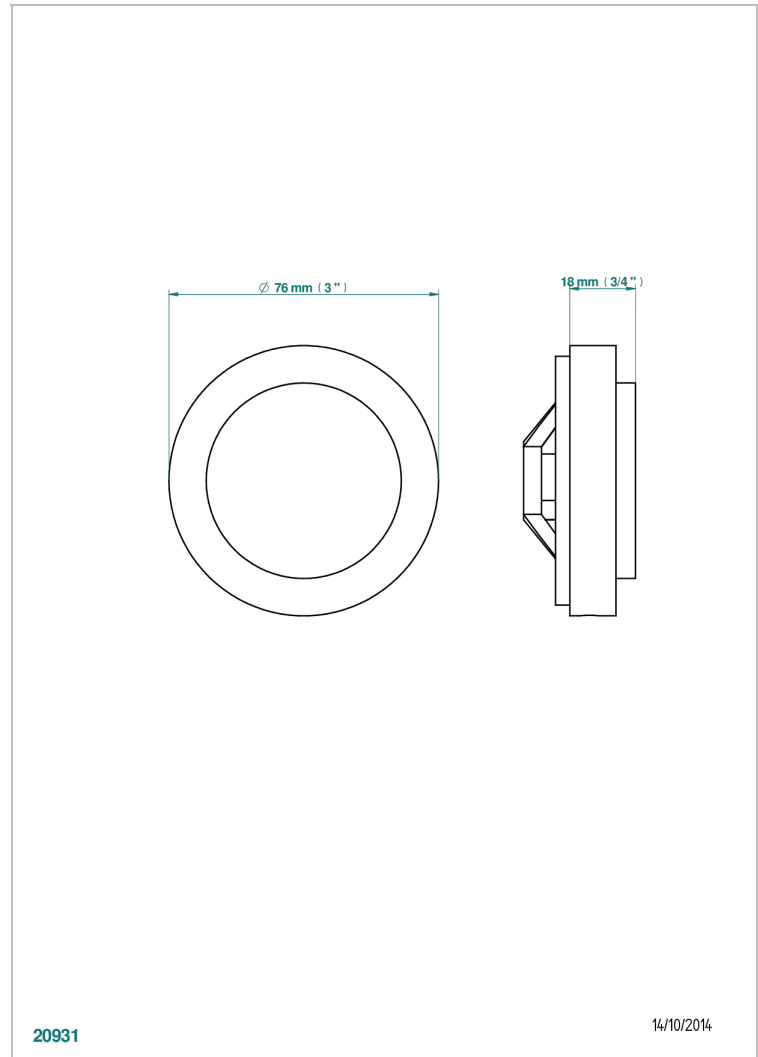

BAMBOU CRISTAL CLAIR

A35-301GEBUS

Volant + rosace sous volant pour vidage Geberit standard américain

THG[®]
PARIS

20931

14/10/2014

CARACTÉRISTIQUES

- Bambou Cristal clair
- Volant + rosace sous volant pour vidage Geberit standard américain