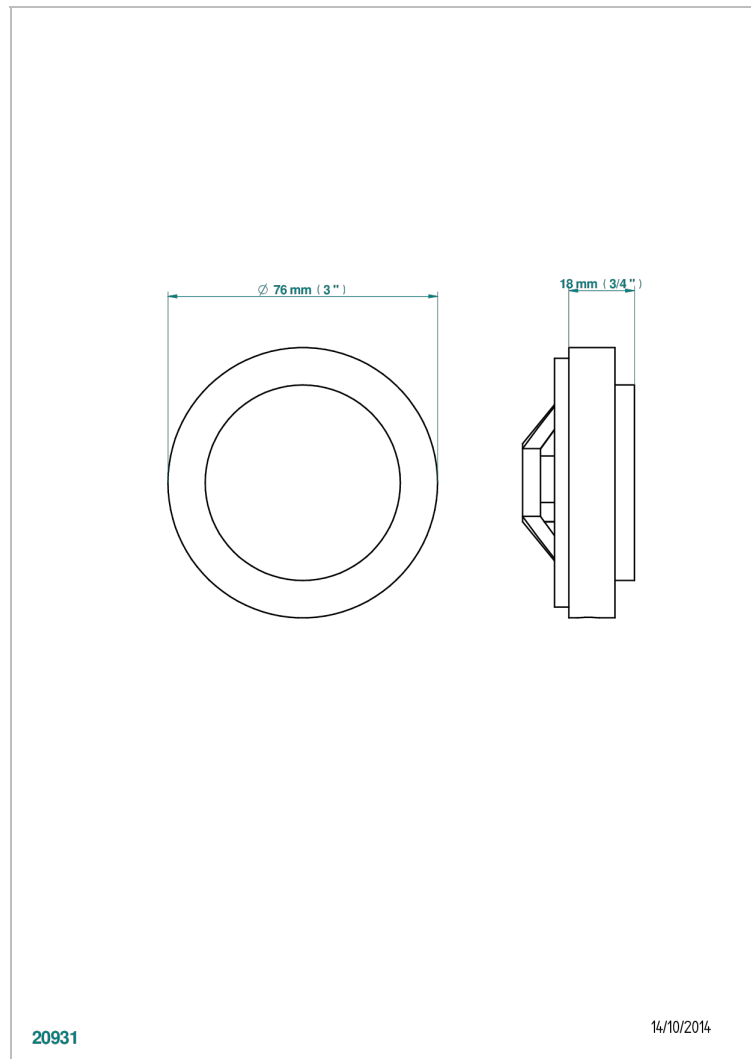

# BAMBOU CRISTAL CLARO

A35-301GEBUS

Control knob for geberit waste overflow

THG<sup>®</sup>  
PARIS

## CARACTERÍSTICAS

- BamboU cristal claro
- Control knob for geberit waste overflow