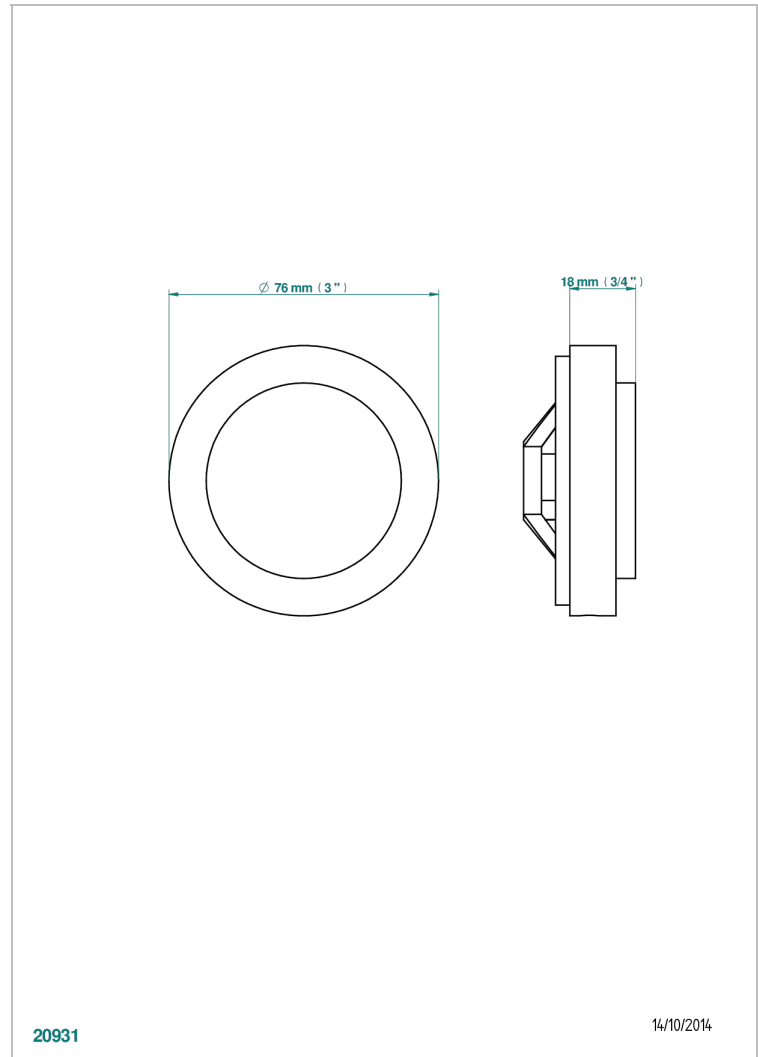

BAMBOU CRISTAL NOIR

A33-301GEBUS

Volant + rosace sous volant pour vidage Geberit standard américain

THG[®]
PARIS

20931

14/10/2014

CARACTÉRISTIQUES

- Bambou Cristal noir
- Volant + rosace sous volant pour vidage Geberit standard américain