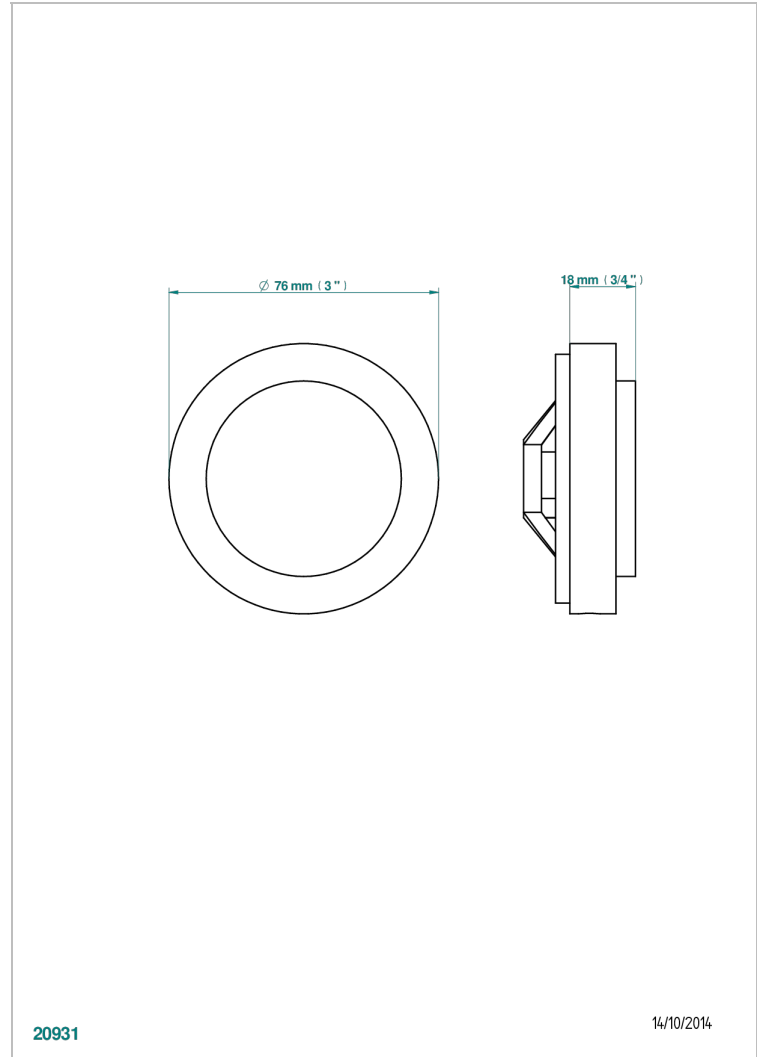

MOSSI CRISTAL CLAIR

A2N-301GEBUS

Volant + rosace sous volant pour vidage Geberit standard américain

THG[®]
PARIS

CARACTÉRISTIQUES

- Mossi Cristal clair
- Volant + rosace sous volant pour vidage Geberit standard américain