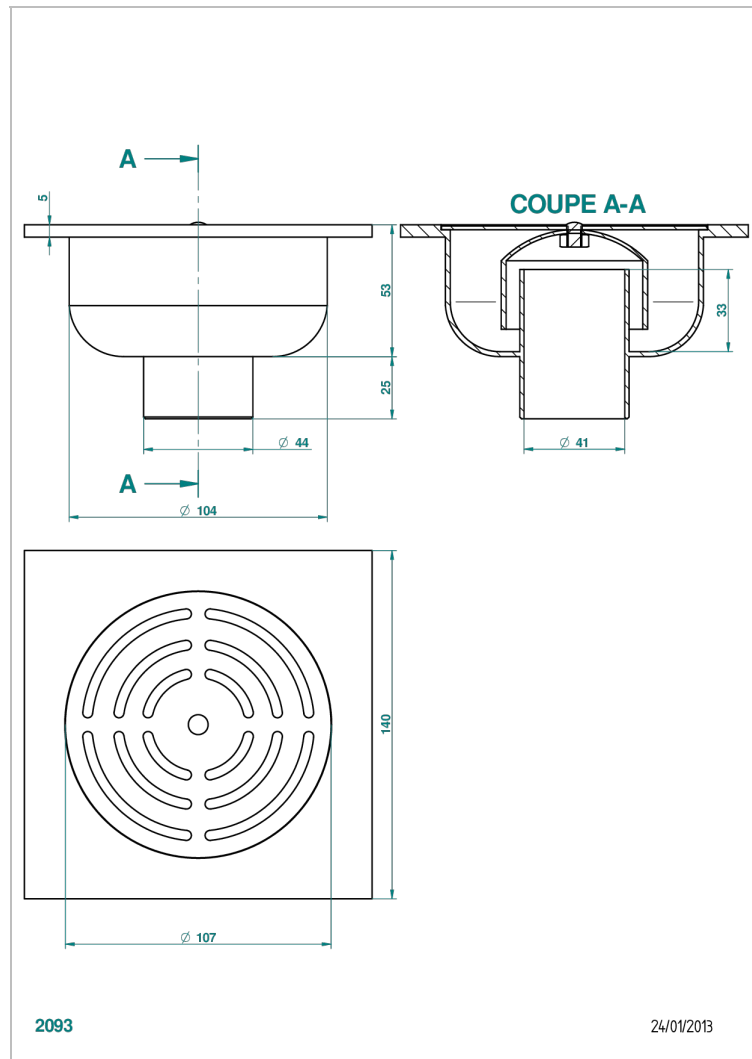

TOUS STYLES

G00-7636/02

Siphon de sol droit carré de 140 mm

THG[®]
PARIS

CARACTÉRISTIQUES

- Tous Styles
- Siphon de sol droit carré de 140 mm

FINITIONS DISPONIBLES

Bronze clair - D01
Chromé - A02
Chromé / doré - G02
Chromé mat - C02
Doré brillant - F01
Doré mat - F07