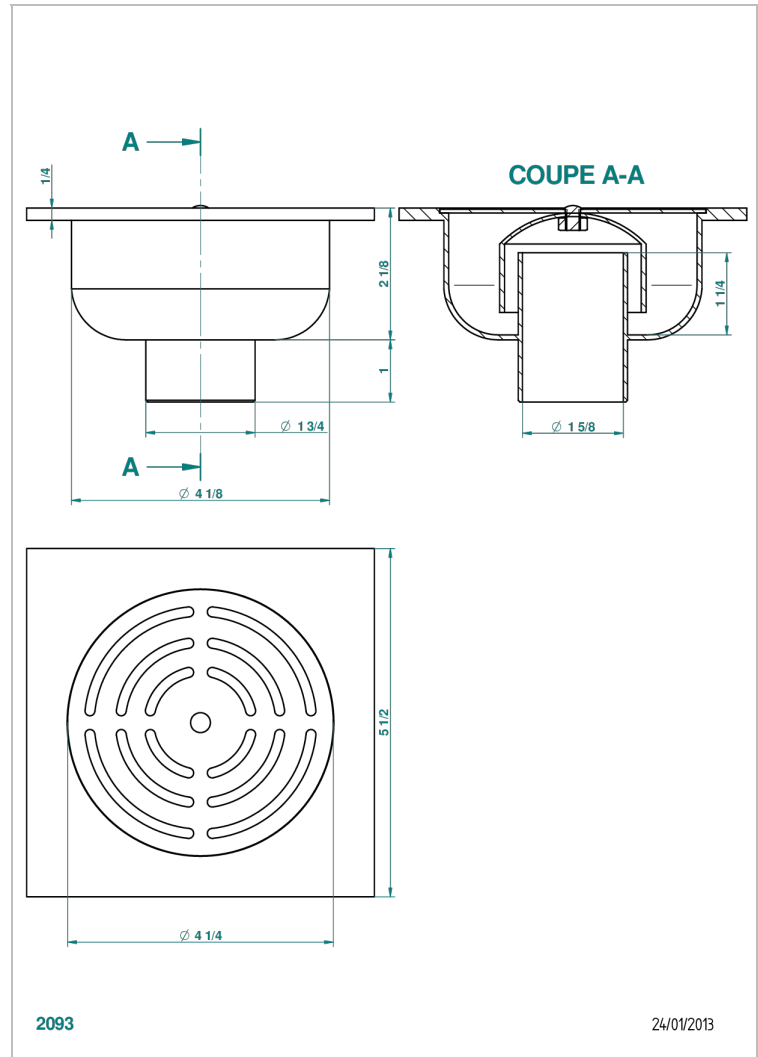

# TOUS STYLES

G00-7636/02

Siphon de sol droit carré de 140 mm

THG<sup>®</sup>  
PARIS

## CARACTÉRISTIQUES

- Tous Styles
- Siphon de sol droit carré de 140 mm