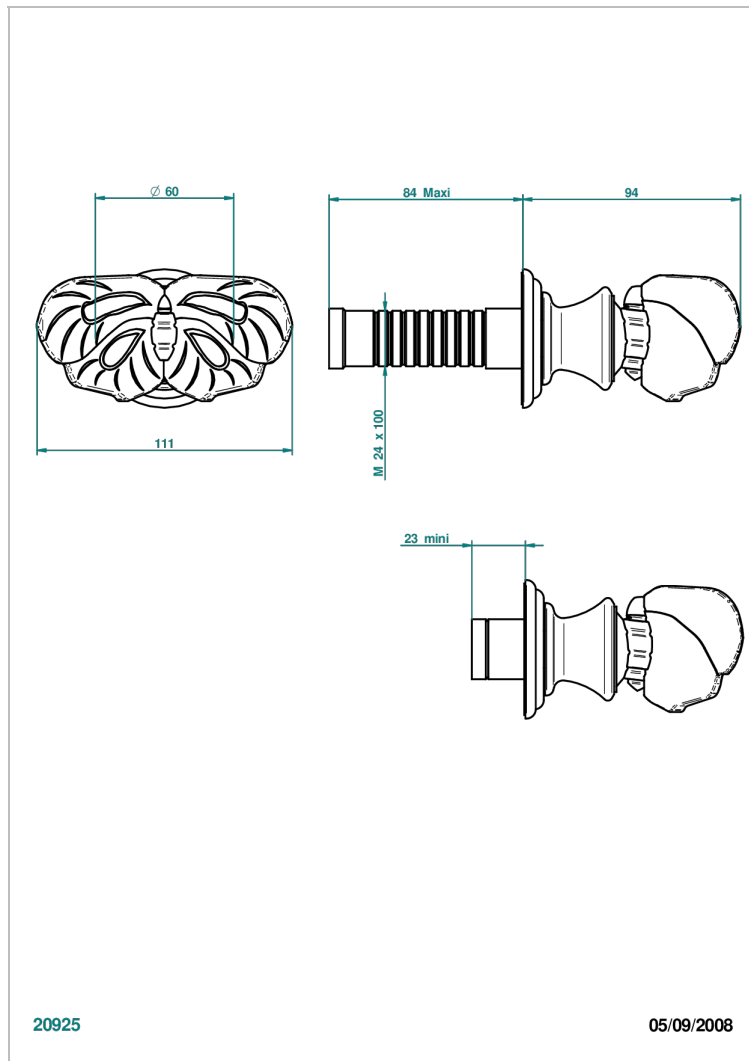

Parte externa para llave de paso mural ref. 30 & 32 y para inversor mural ref. 50/4/VM (mando, rosetón y alargador, sin cartucho)

20925

05/09/2008

CARACTERÍSTICAS

- Papillon
- Parte externa para llave de paso mural ref. 30 & 32 y para inversor mural ref. 50/4/VM (mando, rosetón y alargador, sin cartucho)

PRODUCTOS RELACIONADOS

- Ref. G00-32CUSA Robinet d'arrêt à encastrer 3/4" côté froid tête 1/4 tour fermeture gauche -standard américain sans garniture
- Ref. G00-32HUSA Robinet d'arrêt à encastrer 3/4" côté chaud tête 1/4 tour fermeture droite - standard américain sans garniture
- Ref. G00-30CUSA Robinet d'arrêt a encastrer 1/2 " cote froid tete 1/4 tour fermeture gauche - standard americain sans garniture
- Ref. G00-30HUSA Robinet d'arret a encastrer 1/2 " cote chaud tete 1/4 tour fermeture droite - standard americain sans garniture