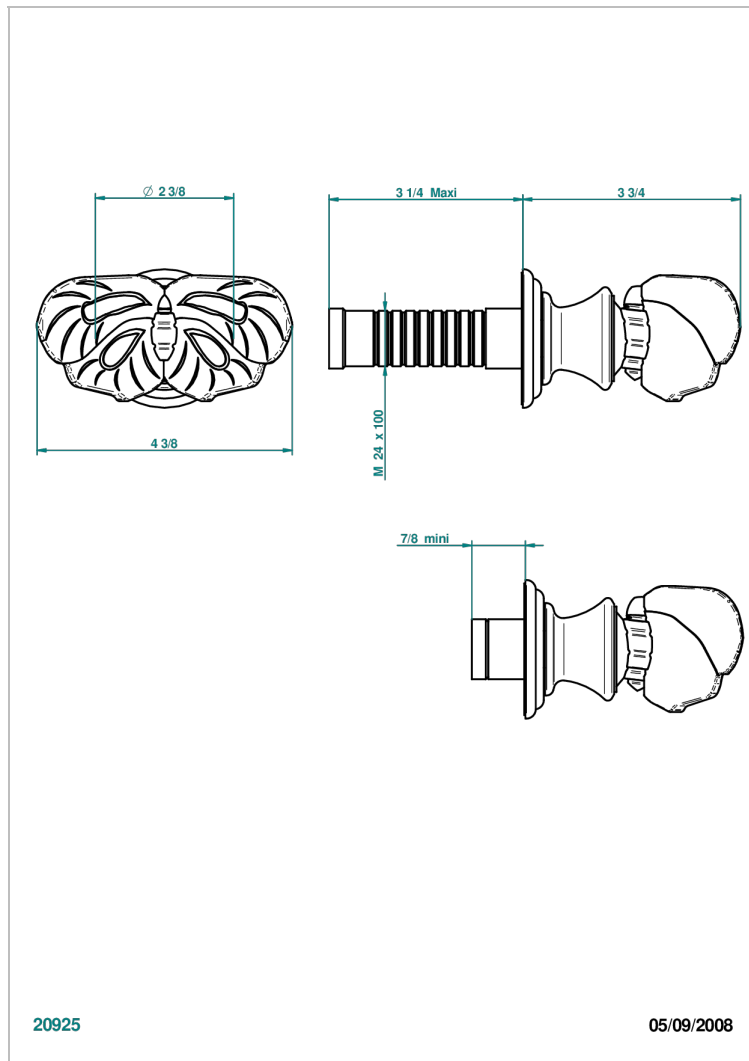

Parte externa para llave de paso mural ref. 30 & 32 y para inversor mural ref. 50/4/VM (mando, rosetón y alargador, sin cartucho)

20925

05/09/2008

CARACTERÍSTICAS

- Papillon
- Parte externa para llave de paso mural ref. 30 & 32 y para inversor mural ref. 50/4/VM (mando, rosetón y alargador, sin cartucho)

PRODUCTOS RELACIONADOS

- Ref. G00-32CUSA Robinet d'arrêt à encastrer 3/4" côté froid tête 1/4 tour fermeture gauche -standard américain sans garniture
- Ref. G00-32HUSA Robinet d'arrêt à encastrer 3/4" côté chaud tête 1/4 tour fermeture droite - standard américain sans garniture
- Ref. G00-30CUSA Robinet d'arrêt a encastrer 1/2 " cote froid tete 1/4 tour fermeture gauche - standard americain sans garniture
- Ref. G00-30HUSA Robinet d'arret a encastrer 1/2 " cote chaud tete 1/4 tour fermeture droite - standard americain sans garniture