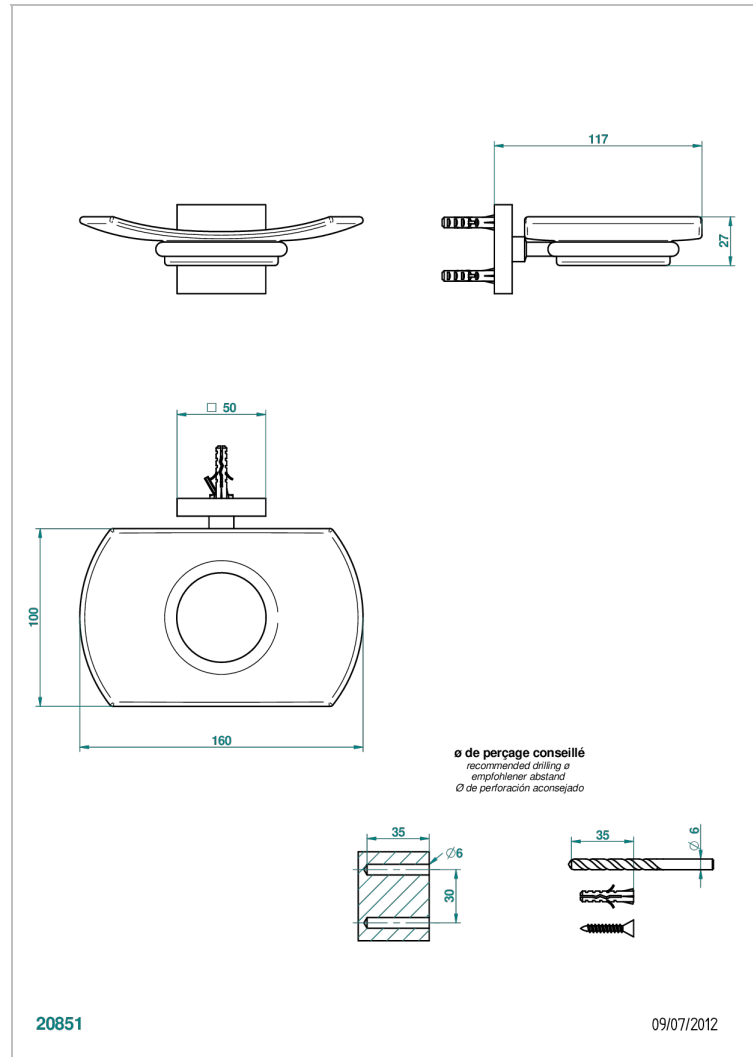

PROFIL ONYX NOIR A MANETTES

A6P-500

Porte-savon mural avec coupelle en verre

THG[®]
PARIS

CARACTÉRISTIQUES

- Accessoire en laiton
- Coupelle en verre

FINITIONS DISPONIBLES

Bronze clair - D01
Chromé - A02
Chromé / doré - G02
Chromé mat - C02
Doré brillant - F01
Doré mat - F07