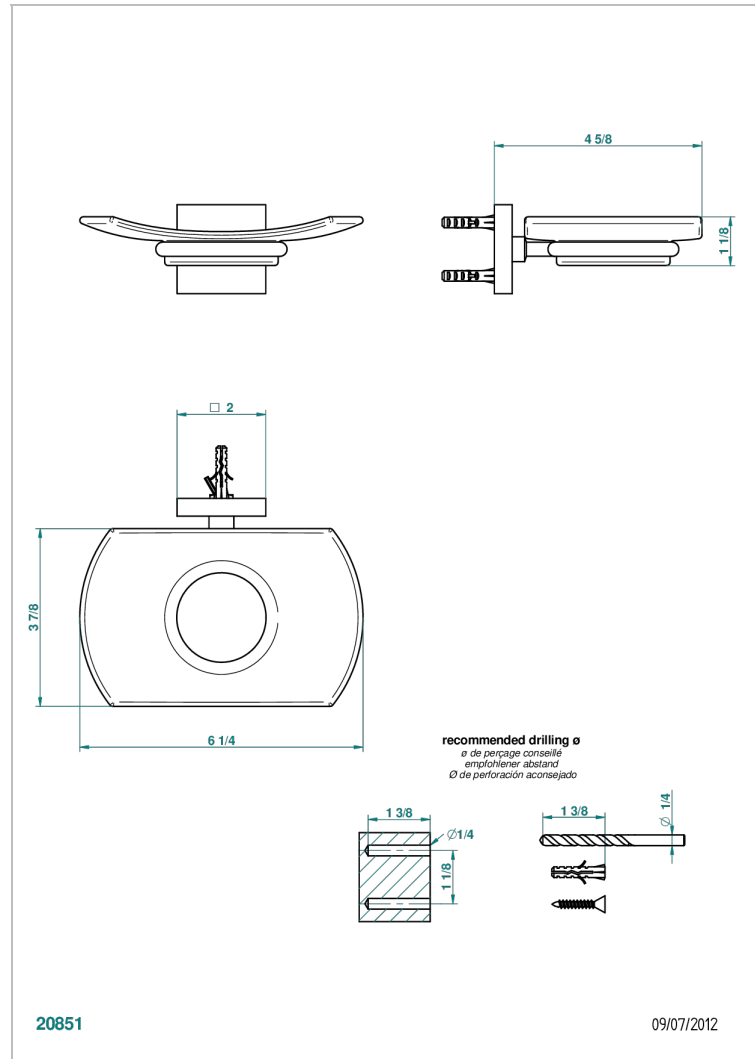

PROFIL ONYX NOIR A MANETTES

A6P-500

Porte-savon mural avec coupelle en verre

THG[®]
PARIS

CARACTÉRISTIQUES

- Accessoire en laiton
- Coupelle en verre

FINITIONS DISPONIBLES

Bronze clair - D01
Chromé - A02
Chromé / doré - G02
Chromé mat - C02
Doré brillant - F01
Doré mat - F07