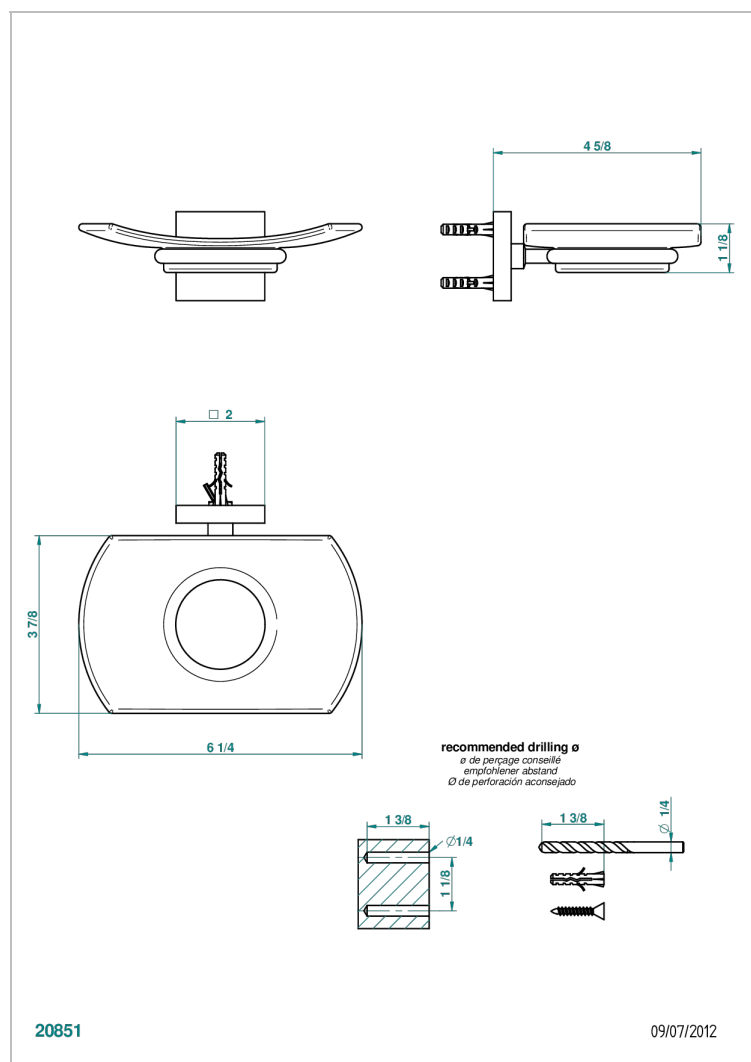

PROFIL ONICE NEGRO CON MANETAS

A6P-500

Jabonera mural

CARACTERÍSTICAS

- Profil Onice negro con manetas
- Jabonera mural

ACABADOS DISPONIBLES

Bronce claro - D01
Cerámica negra mate - D30
Cobre viejo mate - H07
Cromo - A02
Cromo / dorado - G02
Cromo mate - C02