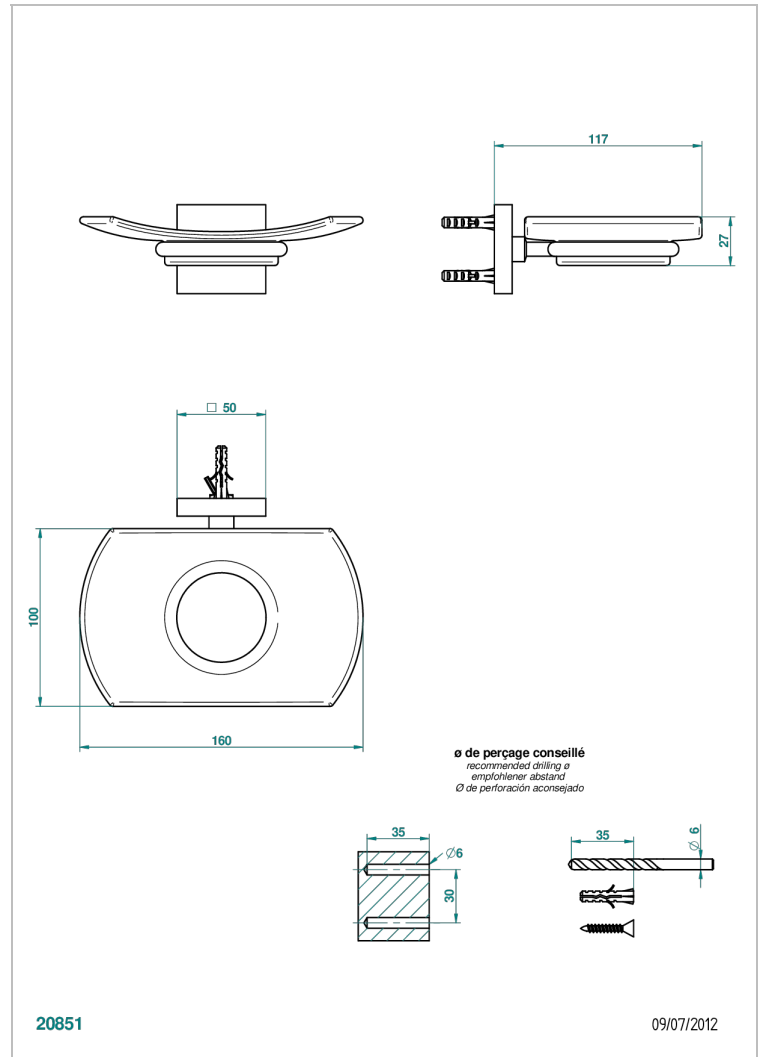

PROFIL ONYX NOIR A MANETTES

A6P-500

Porte-savon mural avec coupelle en verre

THG[®]
PARIS

CARACTÉRISTIQUES

- Accessoire en laiton
- Coupelle en verre

FINITIONS DISPONIBLES

Bronze clair - D01
Chromé - A02
Chromé / doré - G02
Chromé mat - C02
Doré brillant - F01
Doré mat - F07