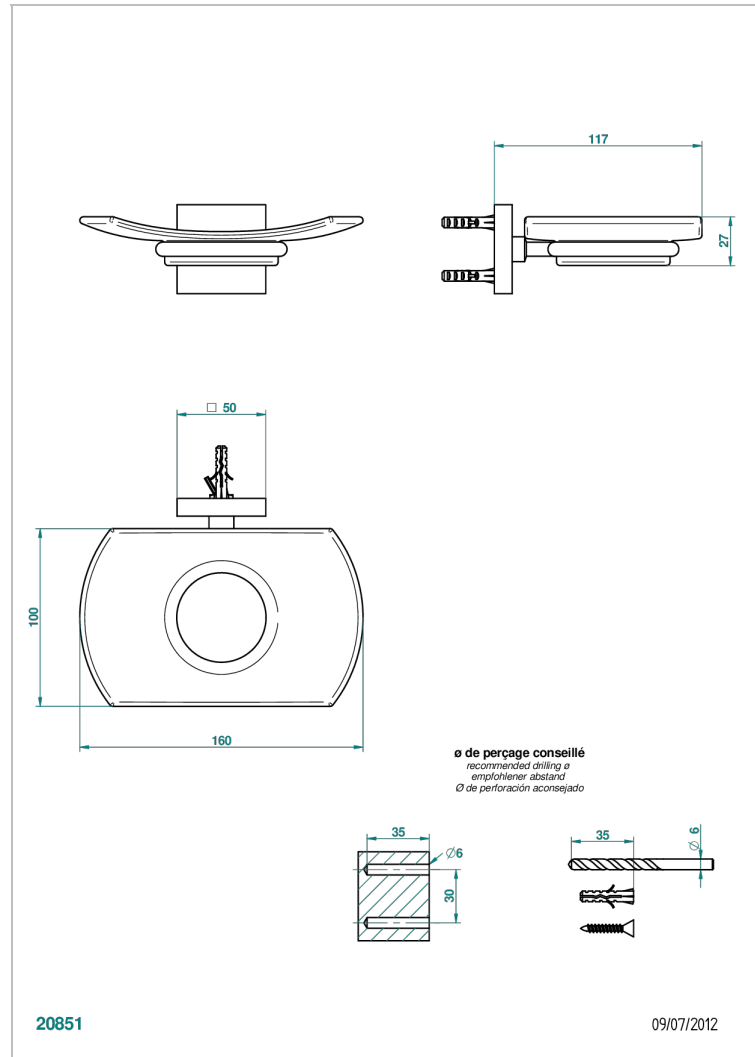

PROFIL, ONYX SCHWARZ, HEBEL

A6P-500

Seifenschale aus Messing mit Glaseinsatz zur Wandmontage

THG[®]
PARIS

EIGENSCHAFTEN

- Profil, Onyx Schwarz, Hebel
- Seifenschale aus Messing mit Glaseinsatz zur Wandmontage