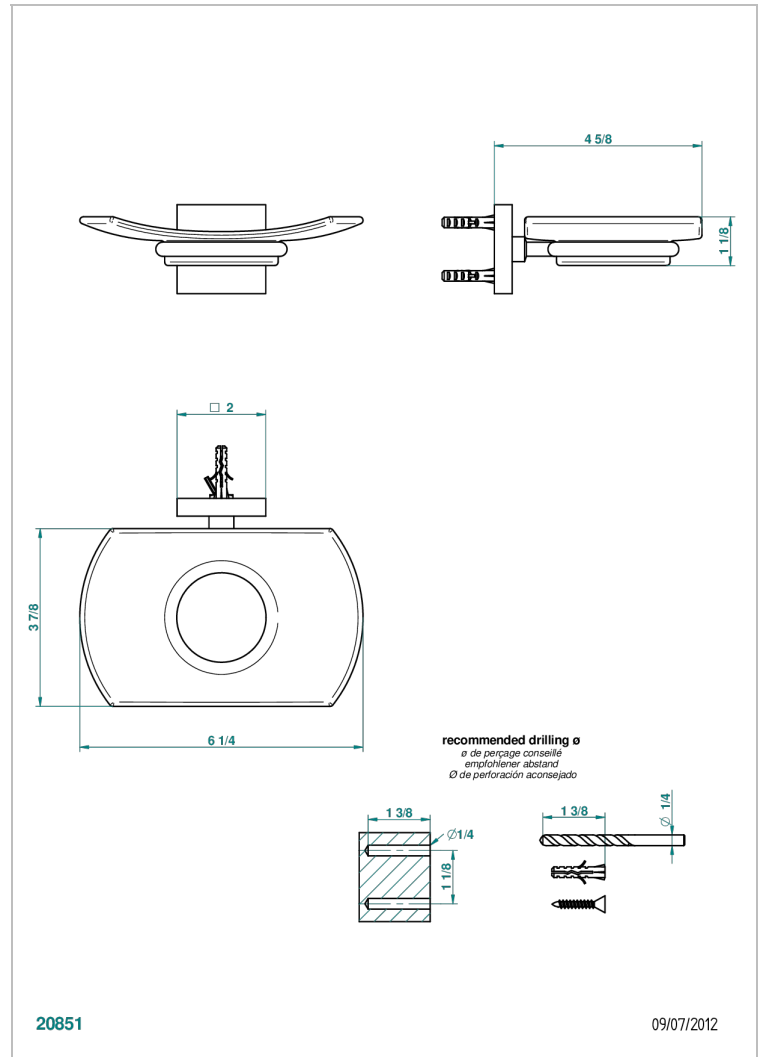

PROFIL ONYX NOIR A MANETTES

A6P-500

Porte-savon mural avec coupelle en verre

THG[®]
PARIS

CARACTÉRISTIQUES

- Accessoire en laiton
- Coupelle en verre

FINITIONS DISPONIBLES

Bronze clair - D01
Chromé - A02
Chromé / doré - G02
Chromé mat - C02
Doré brillant - F01
Doré mat - F07