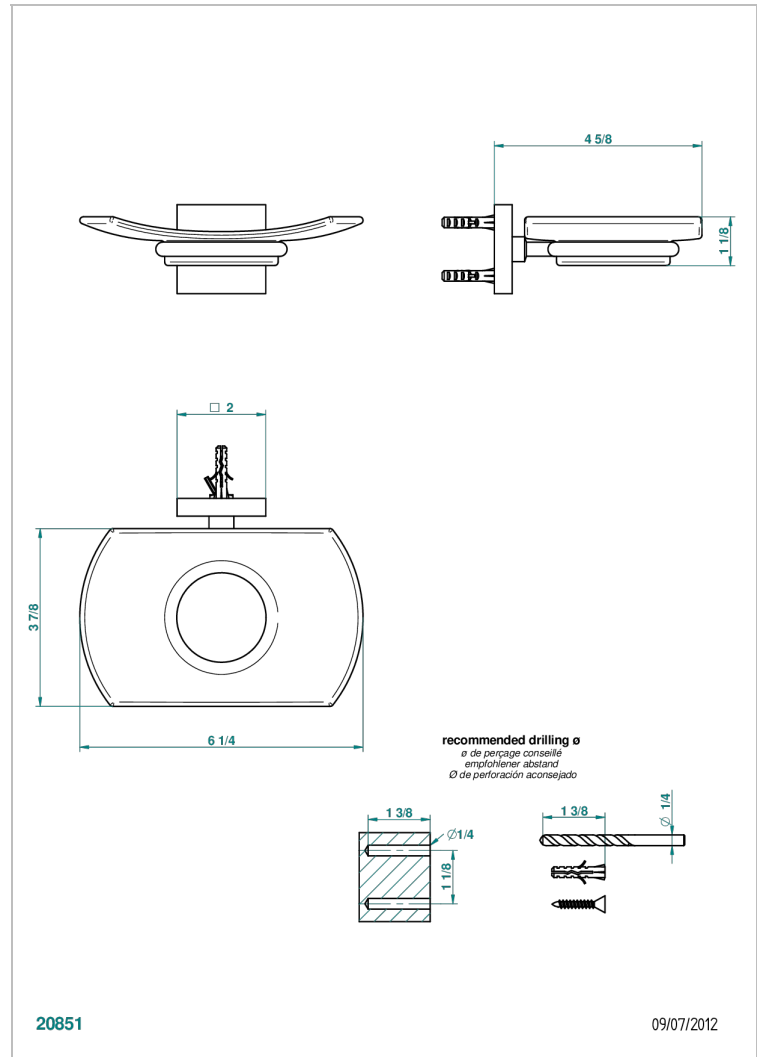

# PROFIL, ONYX SCHWARZ, HEBEL

A6P-500

Seifenschale aus Messing mit Glaseinsatz zur Wandmontage

THG<sup>®</sup>  
PARIS

## EIGENSCHAFTEN

- Profil, Onyx Schwarz, Hebel
- Seifenschale aus Messing mit Glaseinsatz zur Wandmontage