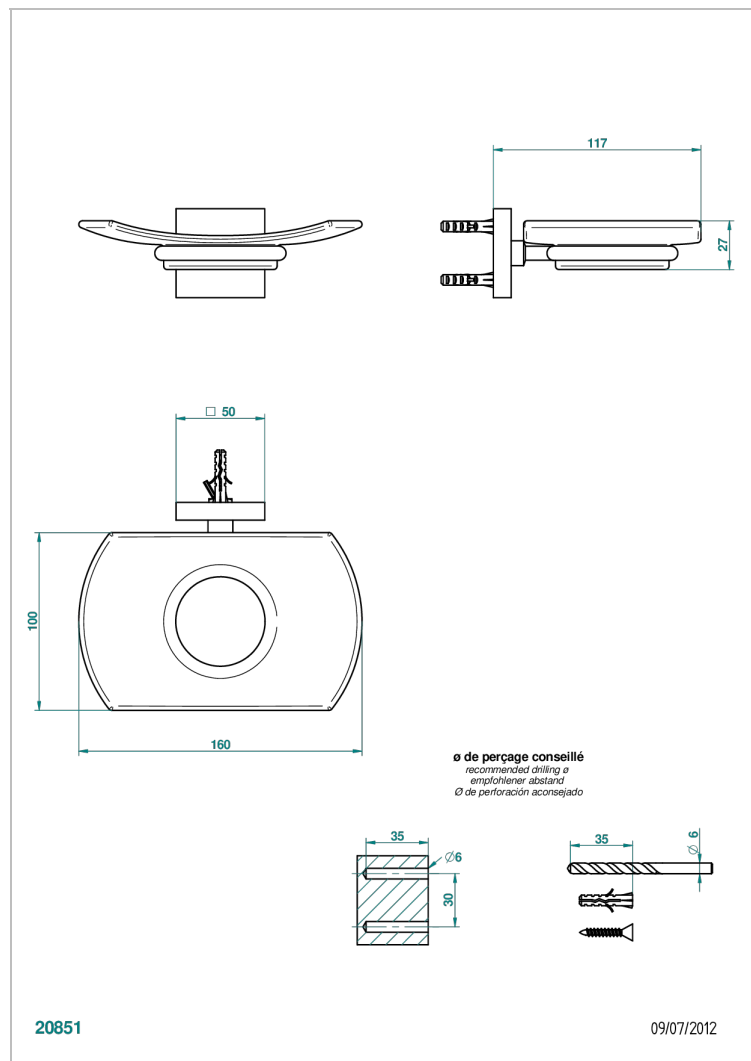

PROFIL С РУКОЯТКАМИ С ЧЕРНЫМ ОНИКСОМ

THG[®]
PARIS

A6P-500

Мыльница стеклянная настенная

ХАРАКТЕРИСТИКИ

- Профил с рукоятками с чёрным ониксом
- Мыльница стеклянная настенная

ДОСТУПНЫЕ ВАРИАНТЫ ПОКРЫТИЙ

Black ceram - D30
Blush PVD - H62
Graphite PVD - H64
Matt Umber PVD - H67
Matt blush PVD - H60
Matt graphite PVD - H65