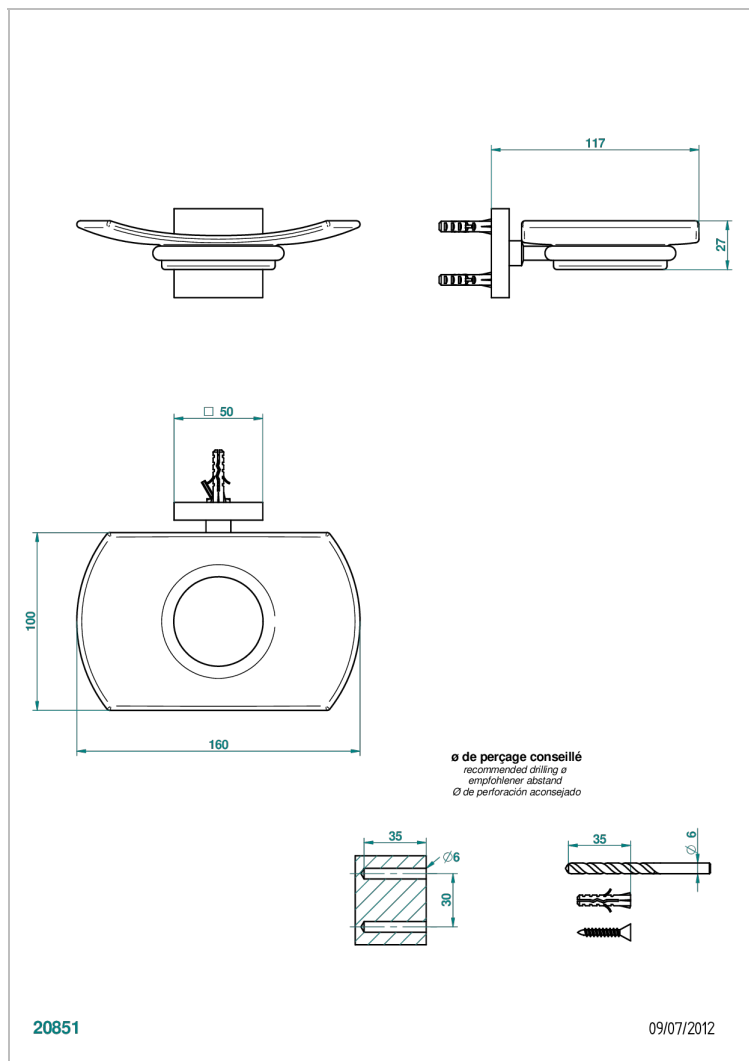

PROFIL ONICE NEGRO CON MANETAS

A6P-500

Jabonera mural

CARACTERÍSTICAS

- Profil Onice negro con manetas
- Jabonera mural

ACABADOS DISPONIBLES

Bronce claro - D01
Cerámica negra mate - D30
Cobre viejo mate - H07
Cromo - A02
Cromo / dorado - G02
Cromo mate - C02