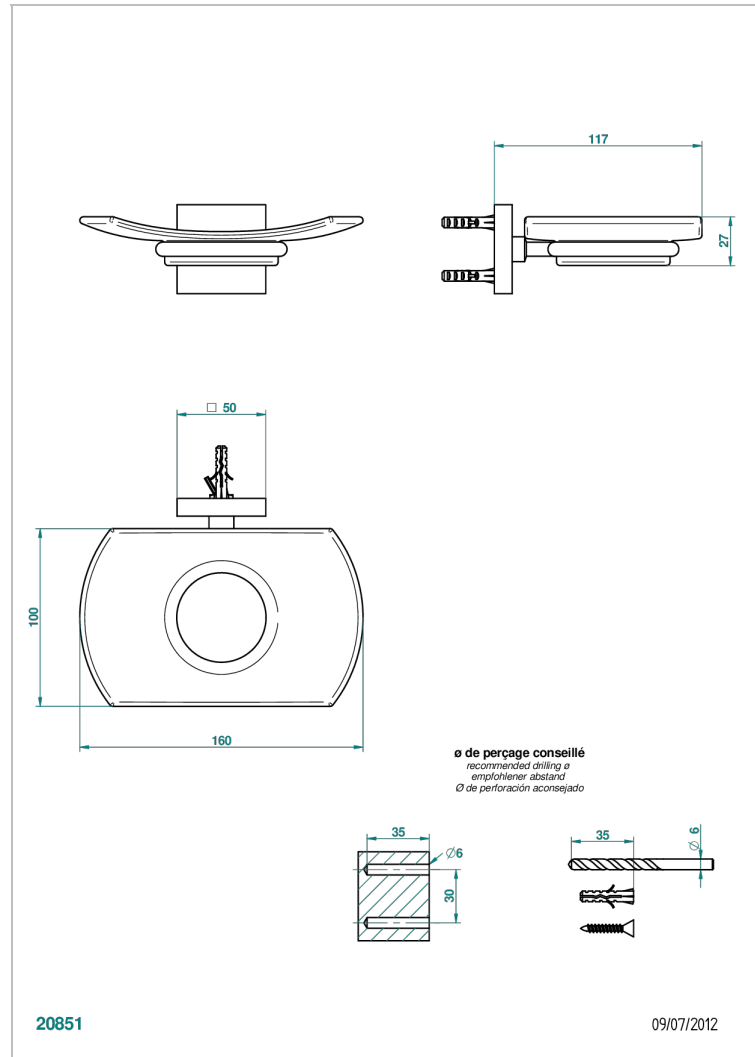

# PROFIL, ONYX SCHWARZ, HEBEL

A6P-500

Seifenschale aus Messing mit Glaseinsatz zur Wandmontage

THG<sup>®</sup>  
PARIS

## EIGENSCHAFTEN

- Profil, Onyx Schwarz, Hebel
- Seifenschale aus Messing mit Glaseinsatz zur Wandmontage