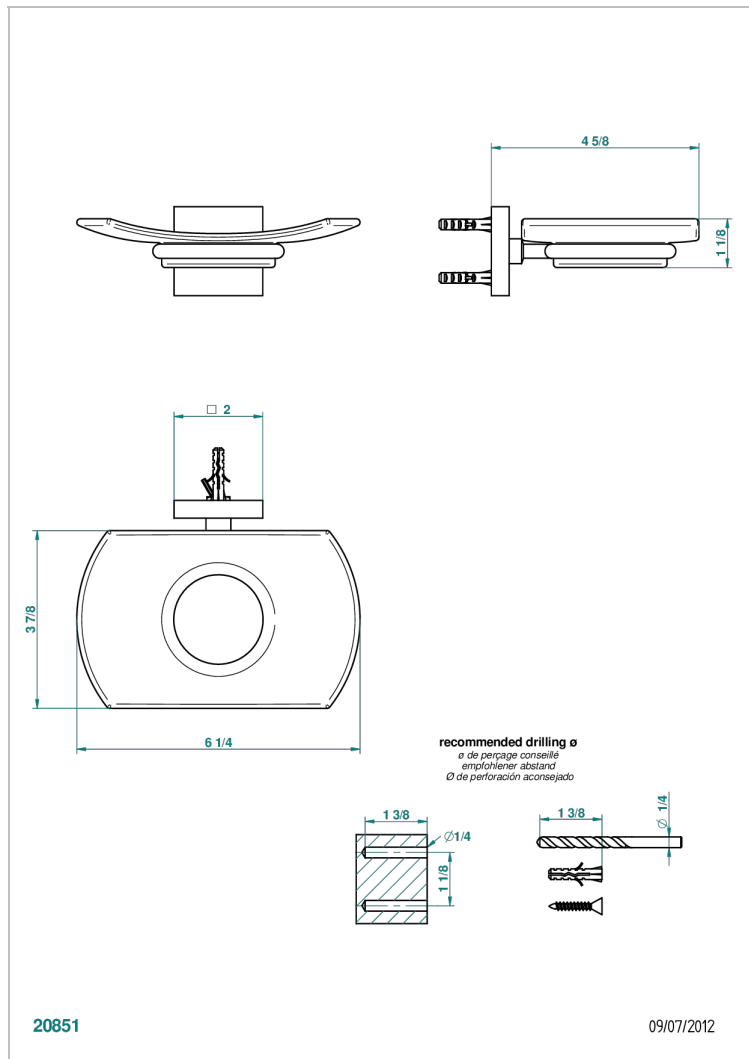

# PROFIL С РУКОЯТКАМИ С ЧЕРНЫМ ОНИКСОМ

A6P-500

Мыльница стеклянная настенная

THG<sup>®</sup>  
PARIS

## ХАРАКТЕРИСТИКИ

- Profil с рукоятками с чёрным ониксом
- Мыльница стеклянная настенная