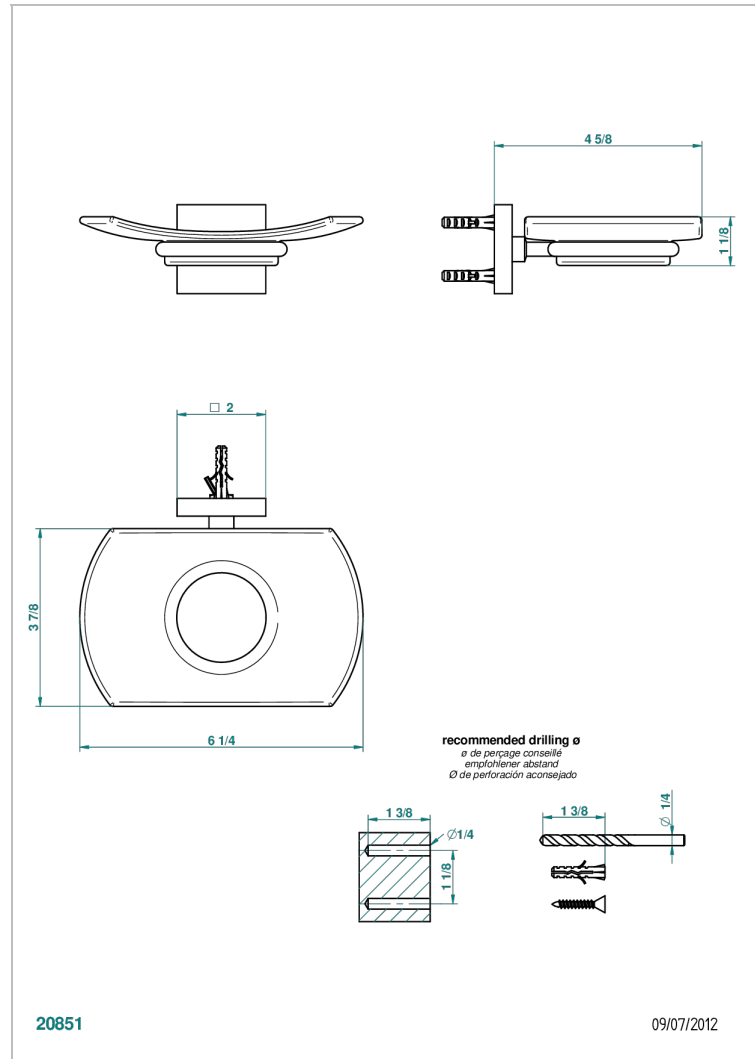

# PROFIL ONYX NOIR A MANETTES

A6P-500

Porte-savon mural avec coupelle en verre

THG<sup>®</sup>  
PARIS

## CARACTÉRISTIQUES

- Accessoire en laiton
- Coupelle en verre