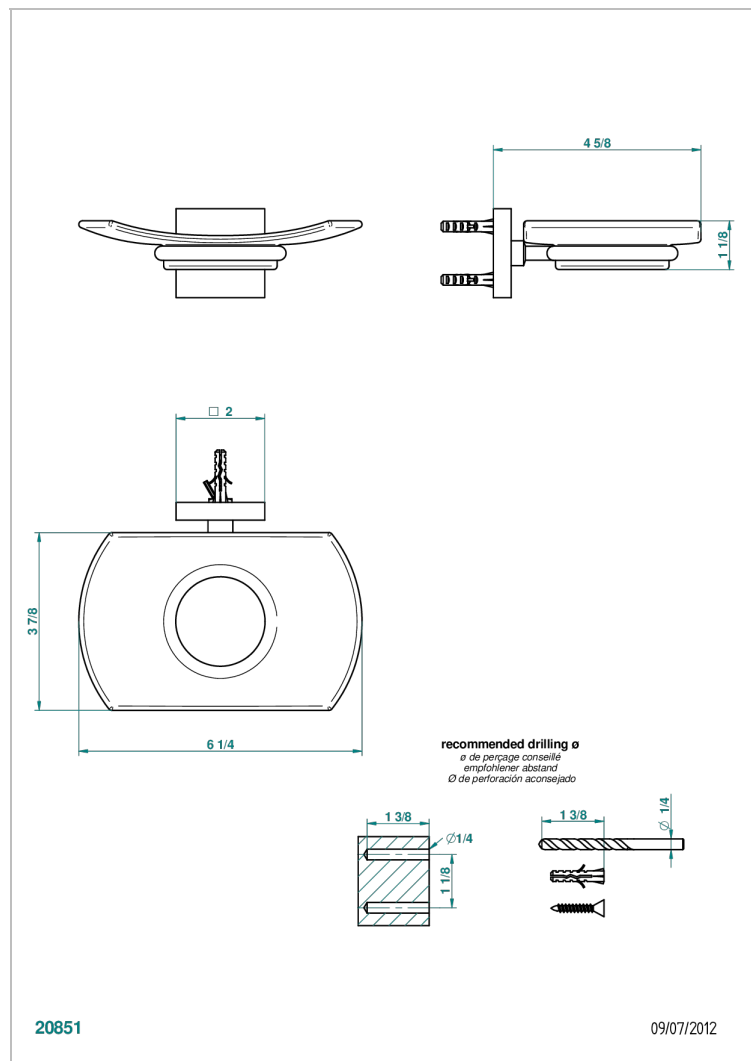

PROFIL ONICE NEGRO CON MANETAS

A6P-500

Jabonera mural

CARACTERÍSTICAS

- Profil Onice negro con manetas
- Jabonera mural

ACABADOS DISPONIBLES

Bronce claro - D01
Cerámica negra mate - D30
Cobre viejo mate - H07
Cromo - A02
Cromo / dorado - G02
Cromo mate - C02