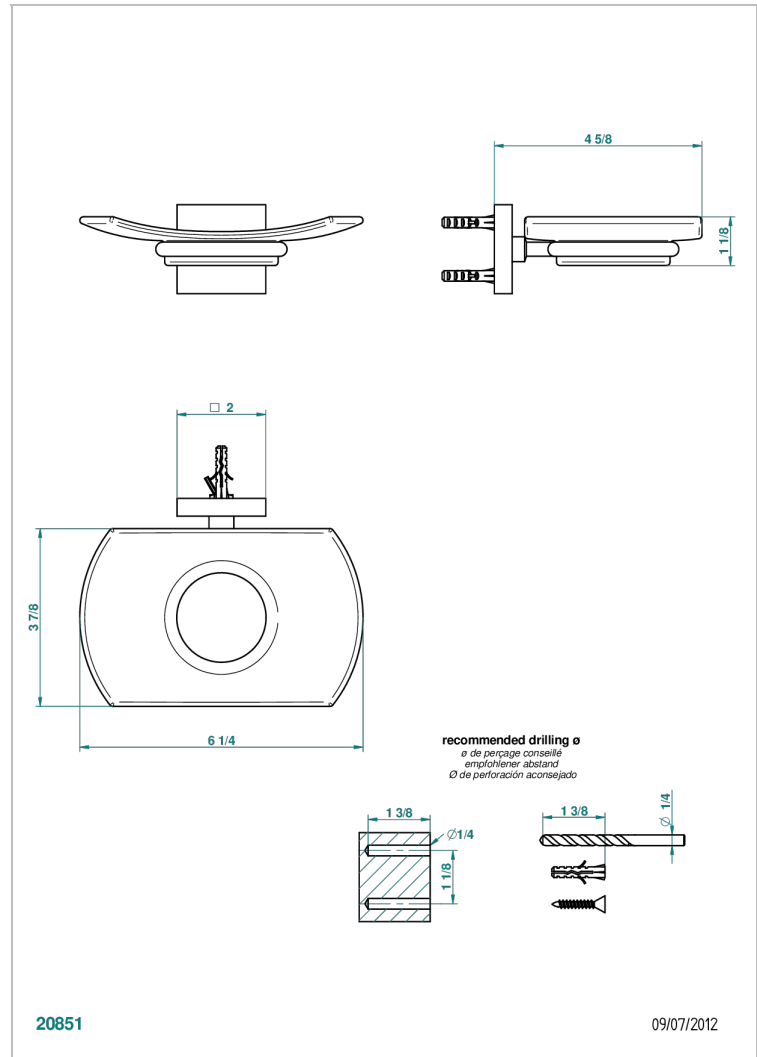

PROFIL, ONYX SCHWARZ, HEBEL

A6P-500

Seifenschale aus Messing mit Glaseinsatz zur Wandmontage

THG[®]
PARIS

EIGENSCHAFTEN

- Profil, Onyx Schwarz, Hebel
- Seifenschale aus Messing mit Glaseinsatz zur Wandmontage