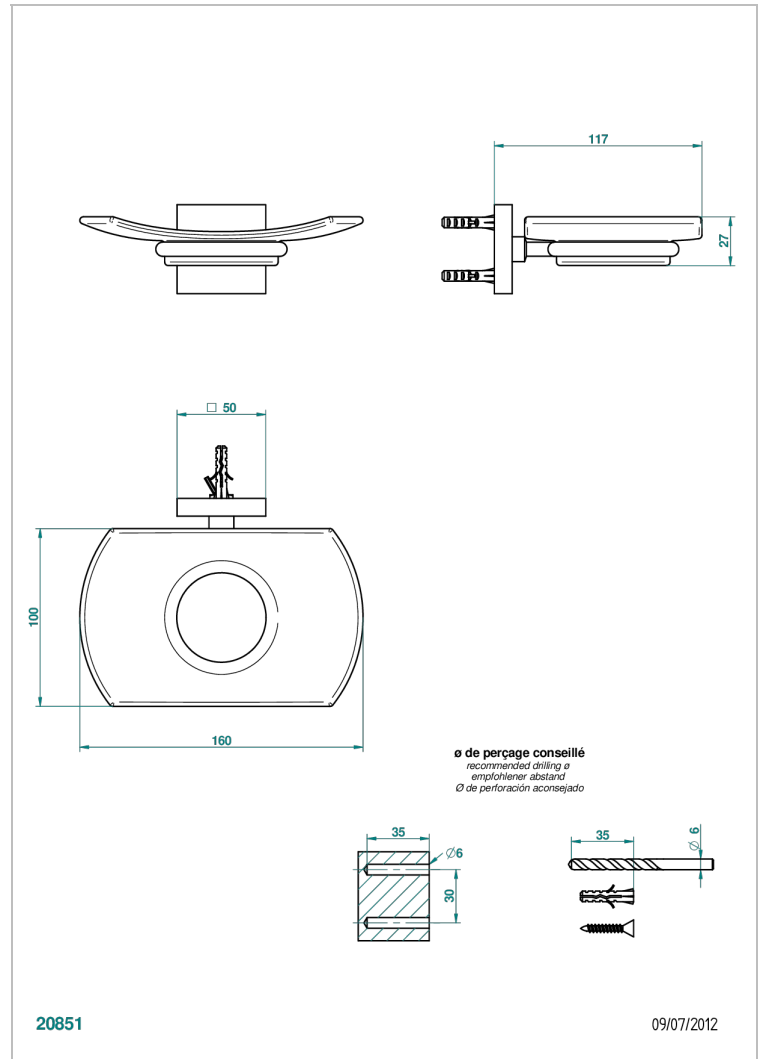

PROFIL ONICE NEGRO

A6N-500

Jabonera mural

THG[®]
PARIS

CARACTERÍSTICAS

- Profil Onice negro
- Jabonera mural

ACABADOS DISPONIBLES

Bronce claro - D01
Cerámica negra mate - D30
Cobre viejo mate - H07
Cromo - A02
Cromo / dorado - G02
Cromo mate - C02