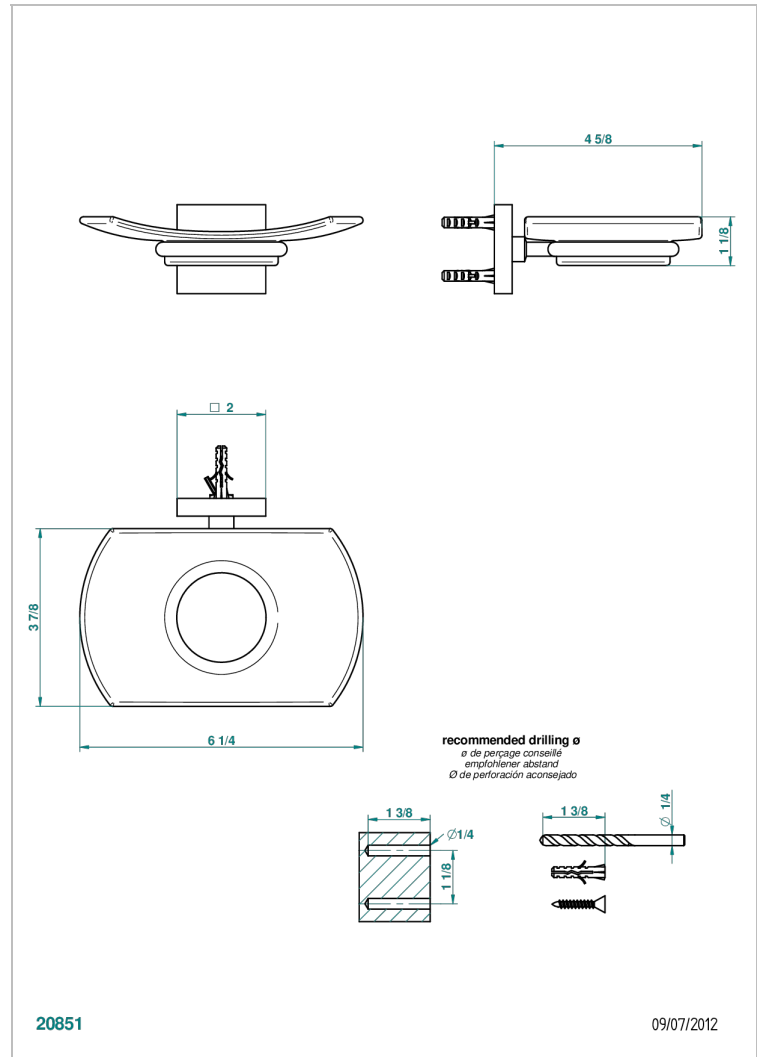

# PROFIL ONYX NOIR

A6N-500

Porte-savon mural avec coupelle en verre

THG<sup>®</sup>  
PARIS

## CARACTÉRISTIQUES

- Accessoire en laiton
- Coupelle en verre