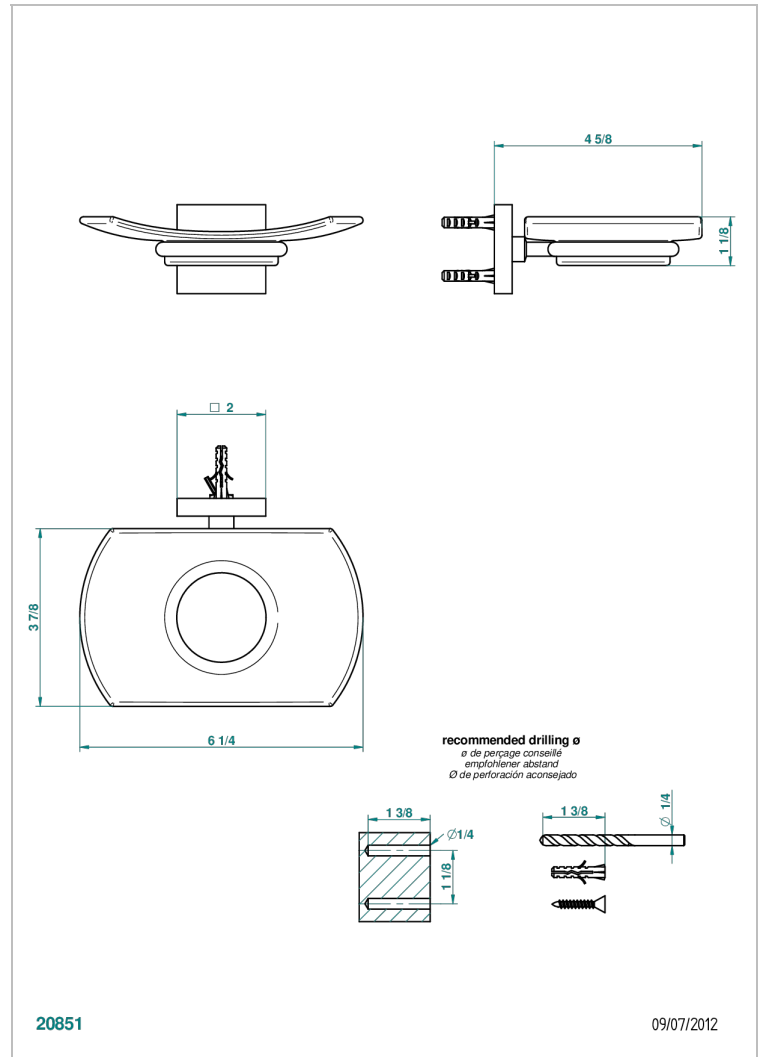

PROFIL ONICE NEGRO

A6N-500

Jabonera mural

THG[®]
PARIS

CARACTERÍSTICAS

- Profil Onice negro
- Jabonera mural

ACABADOS DISPONIBLES

Bronce claro - D01
Cerámica negra mate - D30
Cobre viejo mate - H07
Cromo - A02
Cromo / dorado - G02
Cromo mate - C02