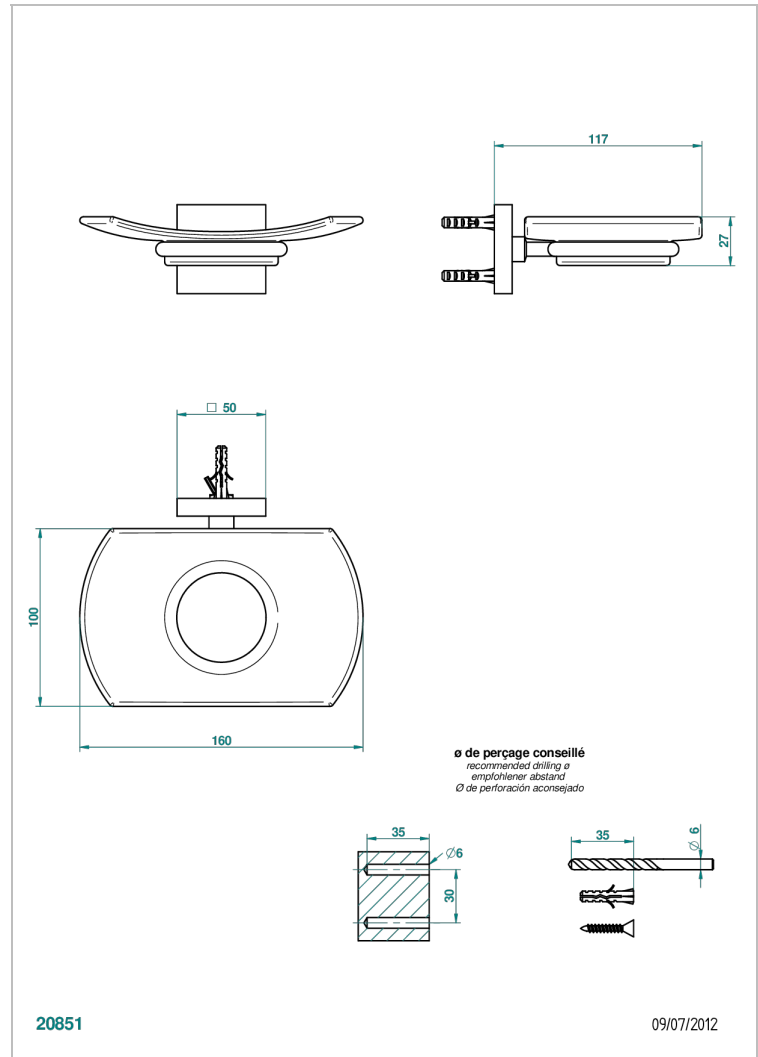

PROFIL ONICE NEGRO

A6N-500

Jabonera mural

THG[®]
PARIS

CARACTERÍSTICAS

- Profil Onice negro
- Jabonera mural

ACABADOS DISPONIBLES

Bronce claro - D01
Cerámica negra mate - D30
Cobre viejo mate - H07
Cromo - A02
Cromo / dorado - G02
Cromo mate - C02