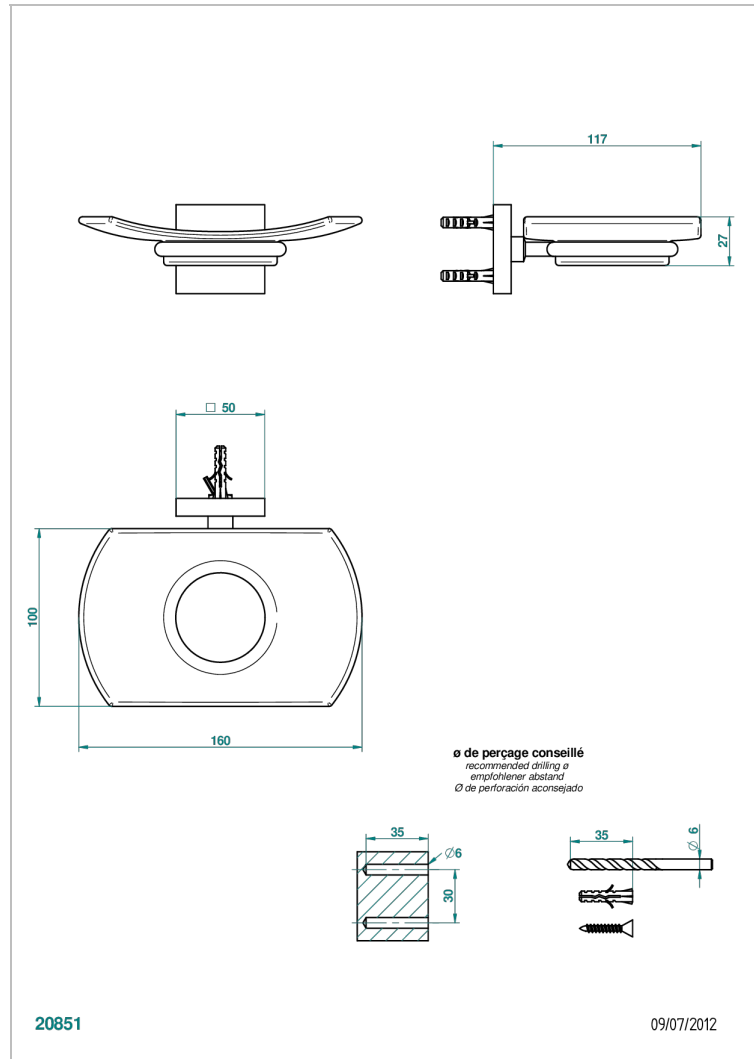

PROFIL, ONYX SCHWARZ

A6N-500

Seifenschale aus Messing mit Glaseinsatz zur Wandmontage

THG[®]
PARIS

EIGENSCHAFTEN

- Profil, Onyx schwarz
- Seifenschale aus Messing mit Glaseinsatz zur Wandmontage

VERFÜGBARE OBERFLÄCHEN