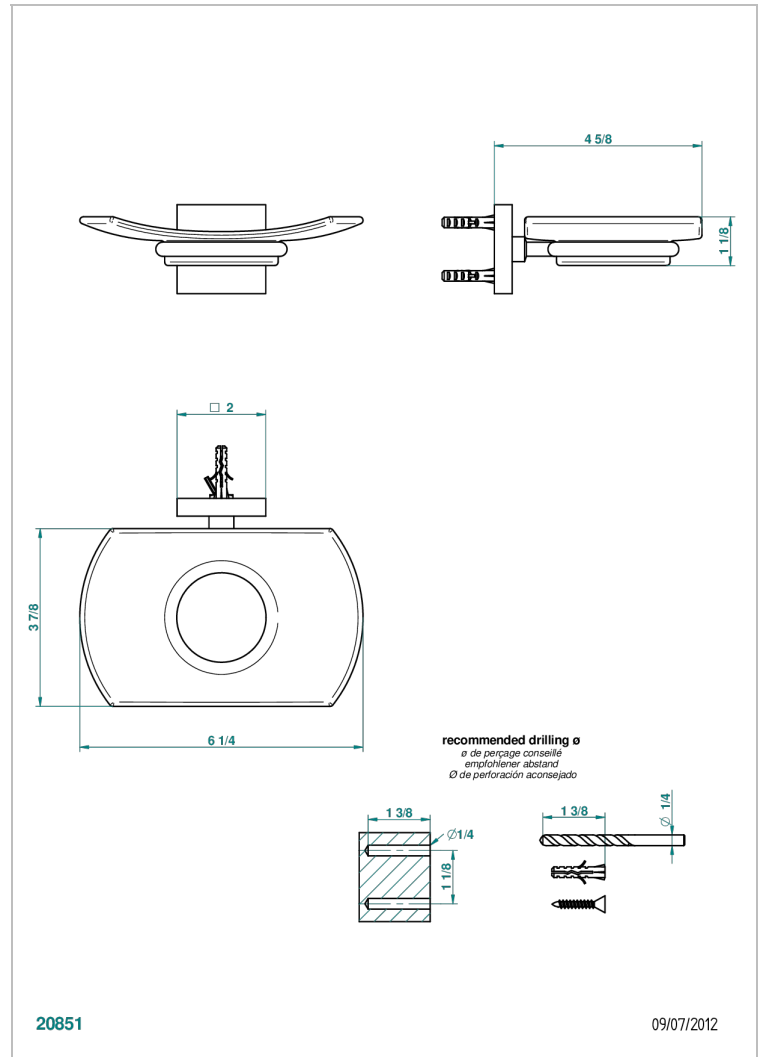

# PROFIL ONYX NOIR

A6N-500

Porte-savon mural avec coupelle en verre

THG<sup>®</sup>  
PARIS

## CARACTÉRISTIQUES

- Accessoire en laiton
- Coupelle en verre