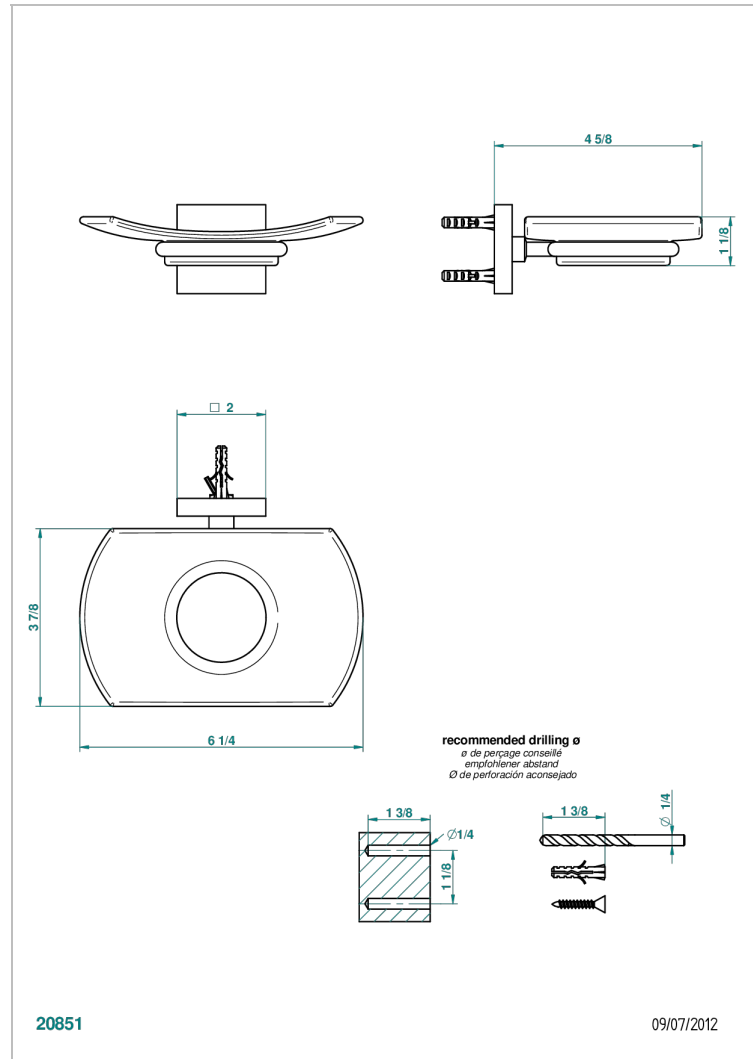

PROFIL, ONYX SCHWARZ

A6N-500

Seifenschale aus Messing mit Glaseinsatz zur Wandmontage

THG[®]
PARIS

EIGENSCHAFTEN

- Profil, Onyx schwarz
- Seifenschale aus Messing mit Glaseinsatz zur Wandmontage

VERFÜGBARE OBERFLÄCHEN