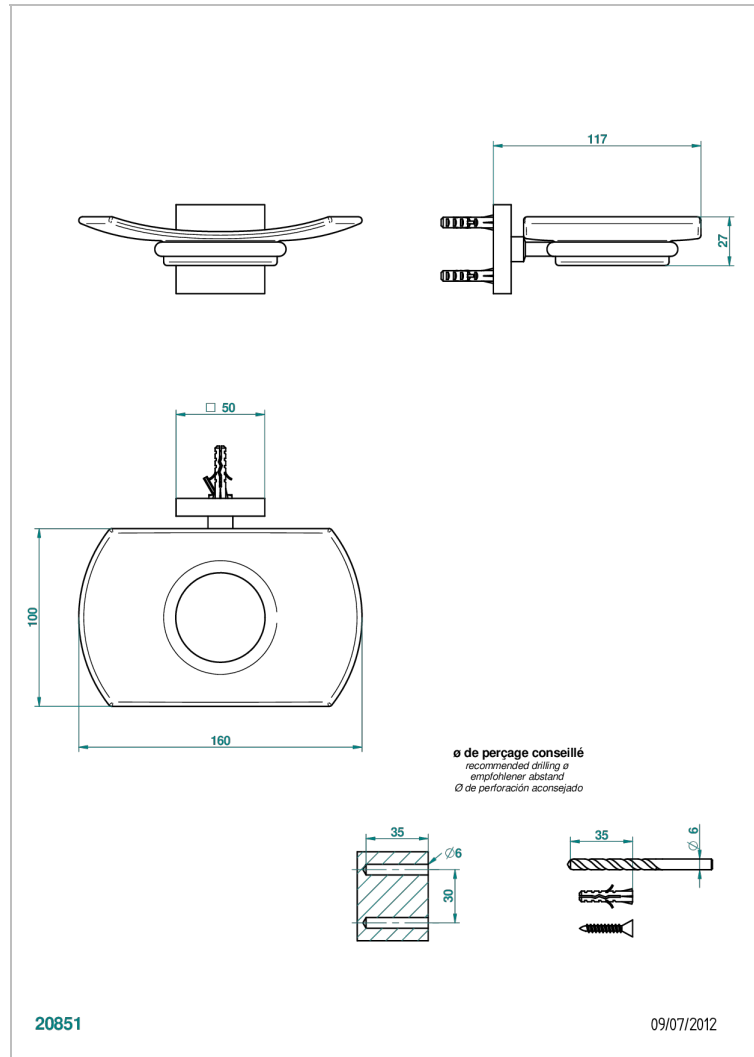

PROFIL С ЧЕРНЫМ ОНИКСОМ

A6N-500

Мыльница стеклянная настенная

THG[®]
PARIS

ХАРАКТЕРИСТИКИ

- Профил с чёрным ониксом
- Мыльница стеклянная настенная

ДОСТУПНЫЕ ВАРИАНТЫ ПОКРЫТИЙ

Black ceram - D30
Blush PVD - H62
Graphite PVD - H64
Matt Umber PVD - H67
Matt blush PVD - H60
Matt graphite PVD - H65