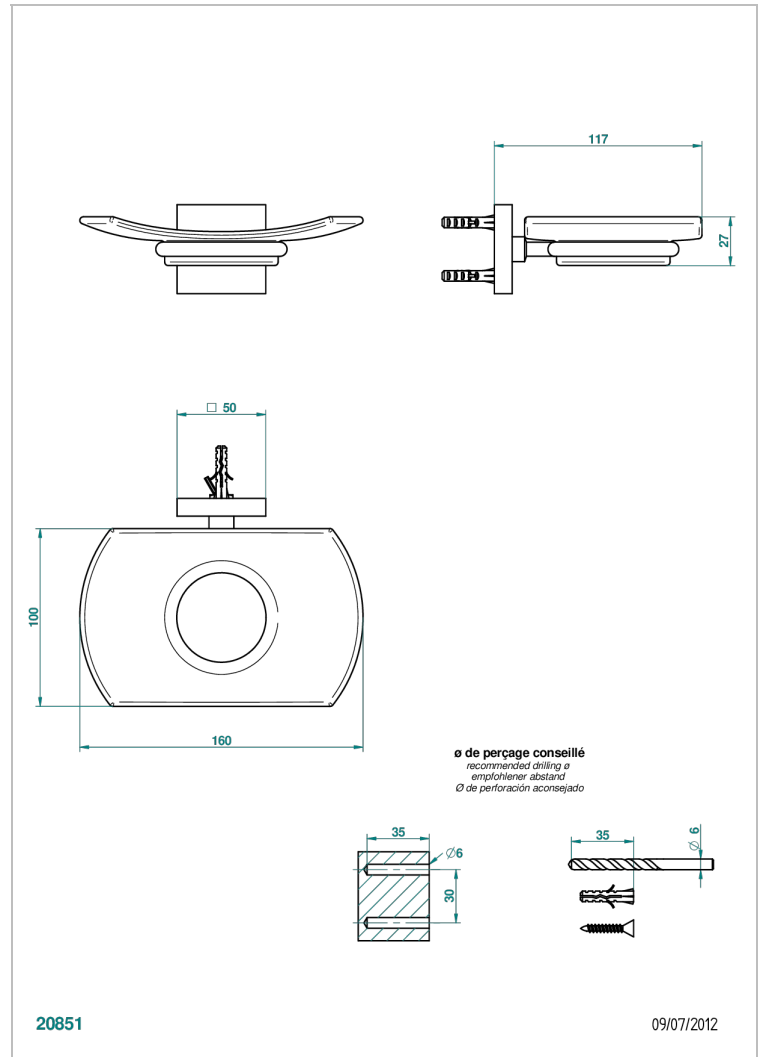

PROFIL ONYX NOIR

A6N-500

Porte-savon mural avec coupelle en verre

THG[®]
PARIS

CARACTÉRISTIQUES

- Accessoire en laiton
- Coupelle en verre

FINITIONS DISPONIBLES

Bronze clair - D01
Chromé - A02
Chromé / doré - G02
Chromé mat - C02
Doré brillant - F01
Doré mat - F07