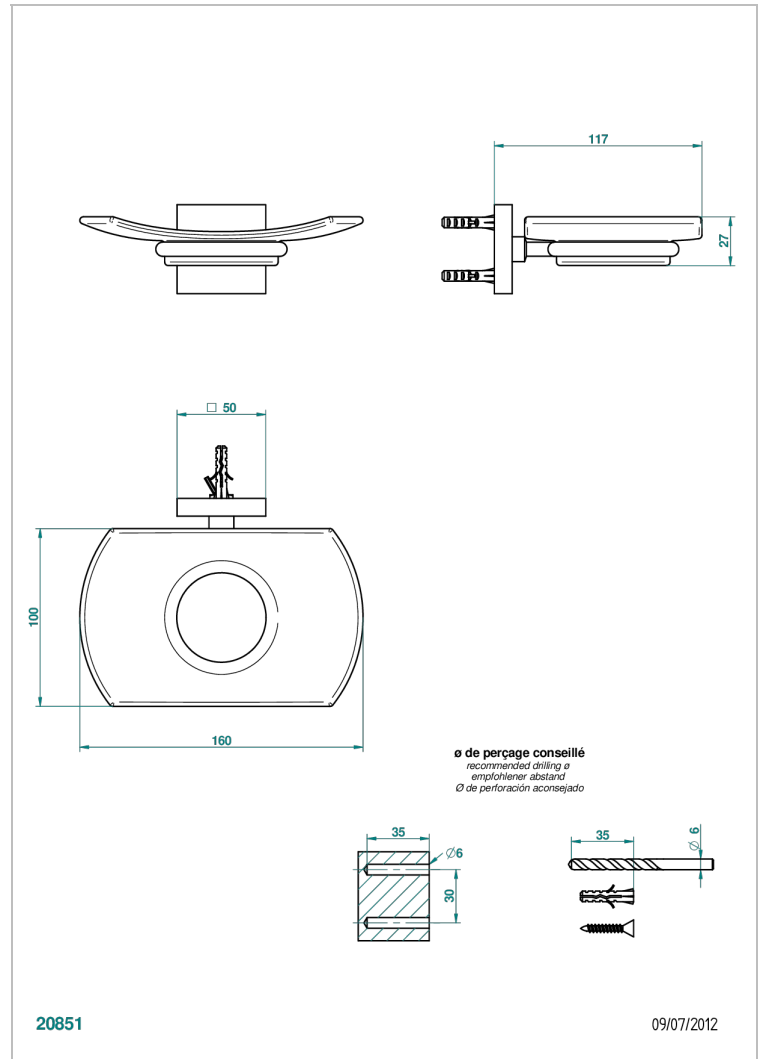

PROFIL ONICE NEGRO

A6N-500

Jabonera mural

THG®
PARIS

20851

09/07/2012

CARACTERÍSTICAS

- Profil Onice negro
- Jabonera mural

ACABADOS DISPONIBLES

Bronce claro - D01
Cerámica negra mate - D30
Cobre viejo mate - H07
Cromo - A02
Cromo / dorado - G02
Cromo mate - C02

Dorado - F01
Dorado mate - F07
Dorado pálido - F30
Dorado pálido mate (sin barniz) - F31
Níquel - B01
Níquel mate - C01

Níquel viejo - H28
Pvd blush - H62
Pvd blush mate - H60
Pvd color latón - H49
Pvd color latón mate - H50
Pvd color níquel - H55

Pvd color níquel mate - H56
Pvd color oro - H52
Pvd color oro mate - H53
Pvd grafito - H64
Pvd grafito mate - H65
Pvd marrón bronce - F33

Pvd marrón bronce mate - F34
Pvd umber - H66
Pvd umber mate - H67