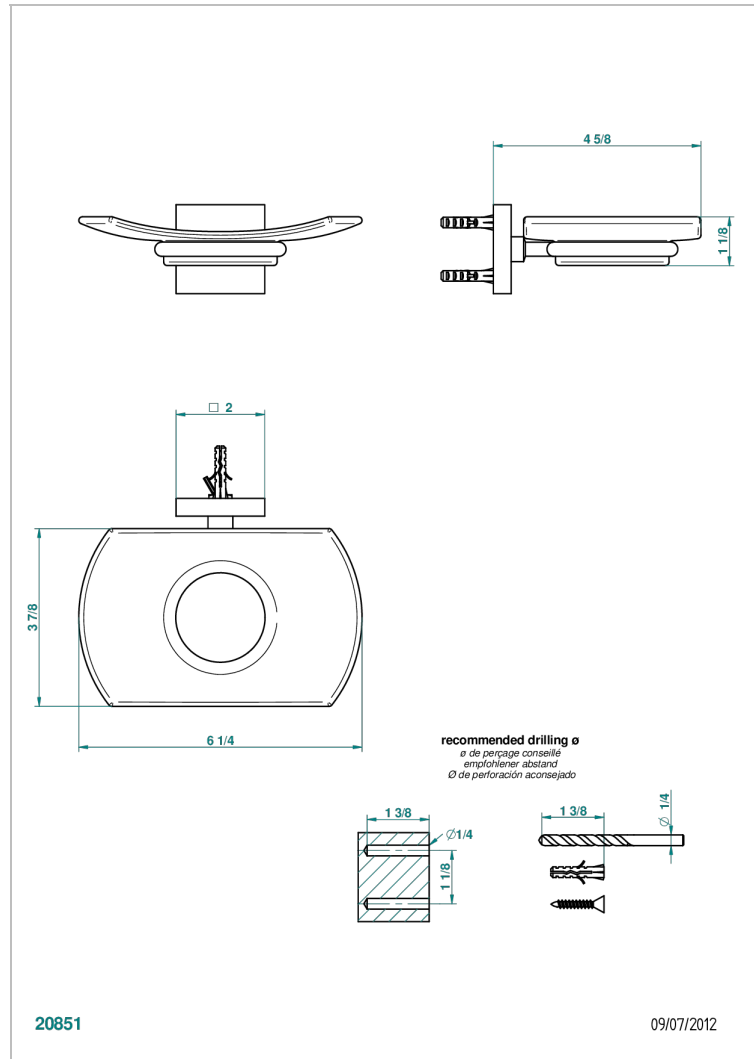

PROFIL С ЧЕРНЫМ ОНИКСОМ

A6N-500

Мыльница стеклянная настенная

THG[®]
PARIS

ХАРАКТЕРИСТИКИ

- Профил с чёрным ониксом
- Мыльница стеклянная настенная

ДОСТУПНЫЕ ВАРИАНТЫ ПОКРЫТИЙ

Black ceram - D30
Blush PVD - H62
Graphite PVD - H64
Matt Umber PVD - H67
Matt blush PVD - H60
Matt graphite PVD - H65