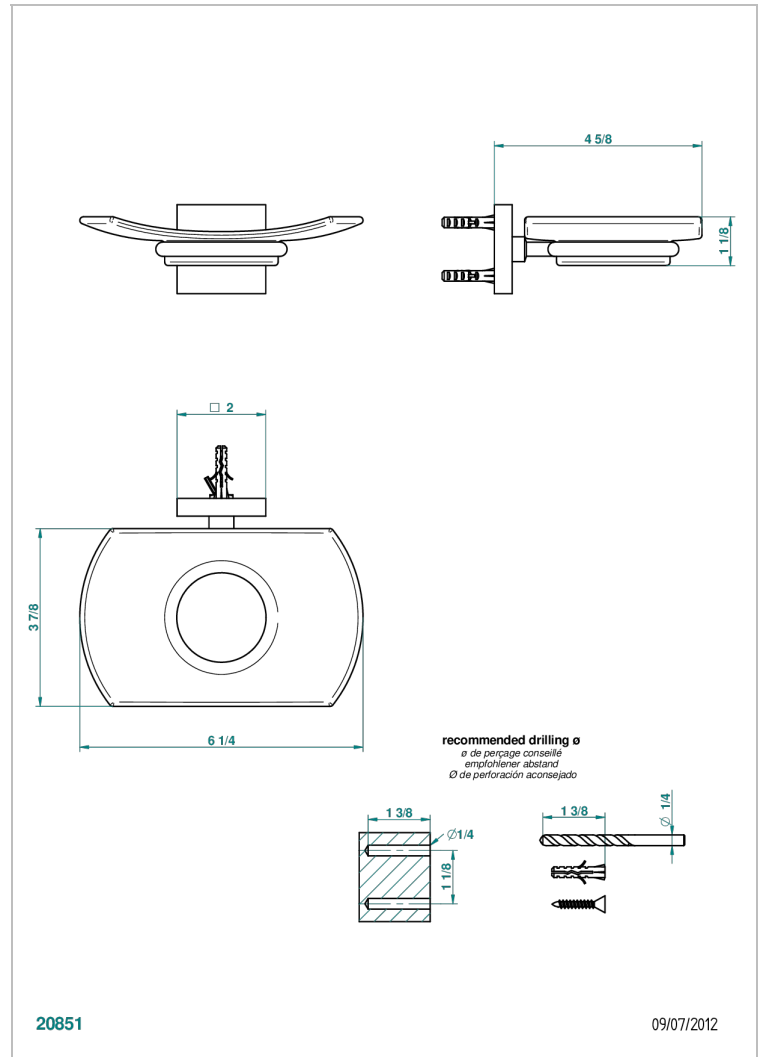

PROFIL ONYX NOIR

A6N-500

Porte-savon mural avec coupelle en verre

THG[®]
PARIS

CARACTÉRISTIQUES

- Accessoire en laiton
- Coupelle en verre

FINITIONS DISPONIBLES

Bronze clair - D01
Chromé - A02
Chromé / doré - G02
Chromé mat - C02
Doré brillant - F01
Doré mat - F07