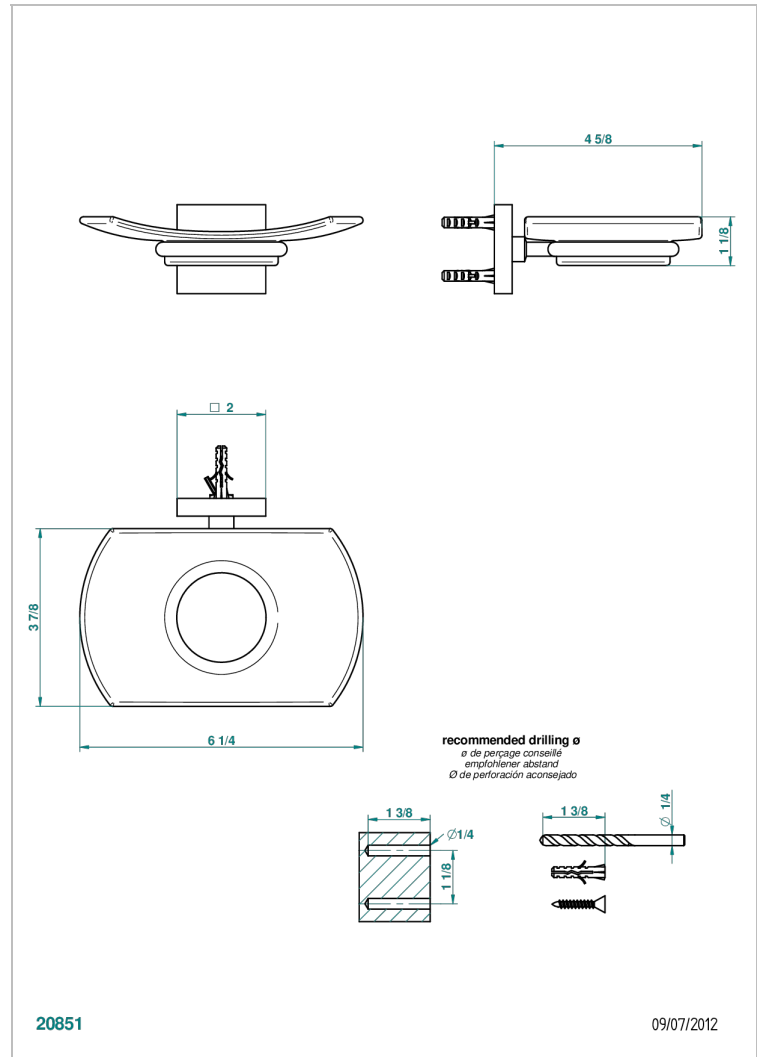

PROFIL ONICE NEGRO

A6N-500

Jabonera mural

THG[®]
PARIS

CARACTERÍSTICAS

- Profil Onice negro
- Jabonera mural

ACABADOS DISPONIBLES

Bronce claro - D01
Cerámica negra mate - D30
Cobre viejo mate - H07
Cromo - A02
Cromo / dorado - G02
Cromo mate - C02