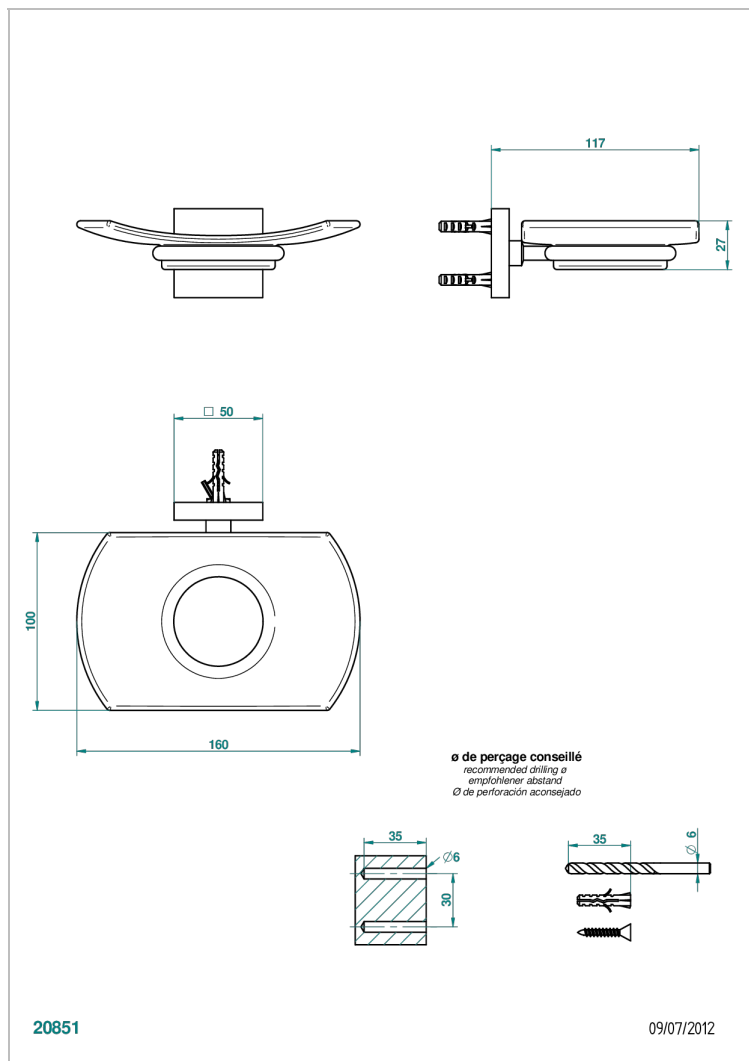

PROFIL LALIQUE CRISTAL CLAIR A MANETTES

THG[®]
PARIS

A6H-500

Porte-savon mural avec coupelle en verre

CARACTÉRISTIQUES

- Accessoire en laiton
- Coupelle en verre

FINITIONS DISPONIBLES

Bronze clair - D01
Chromé - A02
Chromé / doré - G02
Chromé mat - C02
Doré brillant - F01
Doré mat - F07