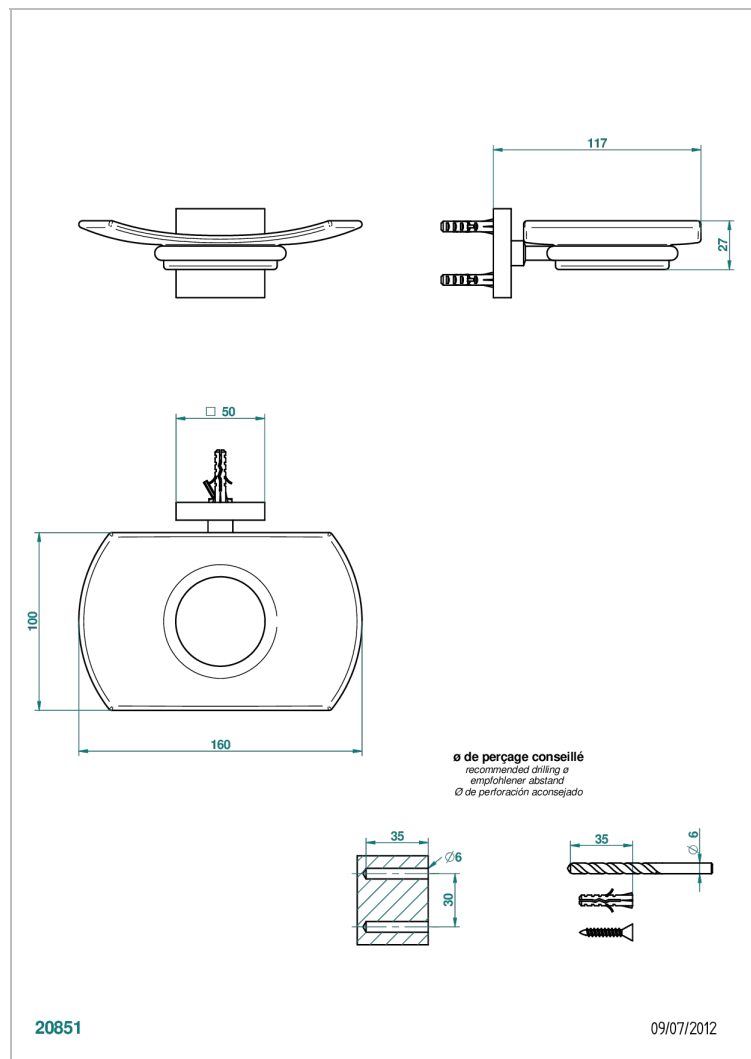

PROFIL LALIQUE CRISTAL CLARO CON MANETAS

THG[®]
PARIS

A6H-500

Jabonera mural

CARACTERÍSTICAS

- Profil Lali que cristal claro con manetas
- Jabonera mural

ACABADOS DISPONIBLES

Bronce claro - D01
Cerámica negra mate - D30
Cobre viejo mate - H07
Cromo - A02
Cromo / dorado - G02
Cromo mate - C02