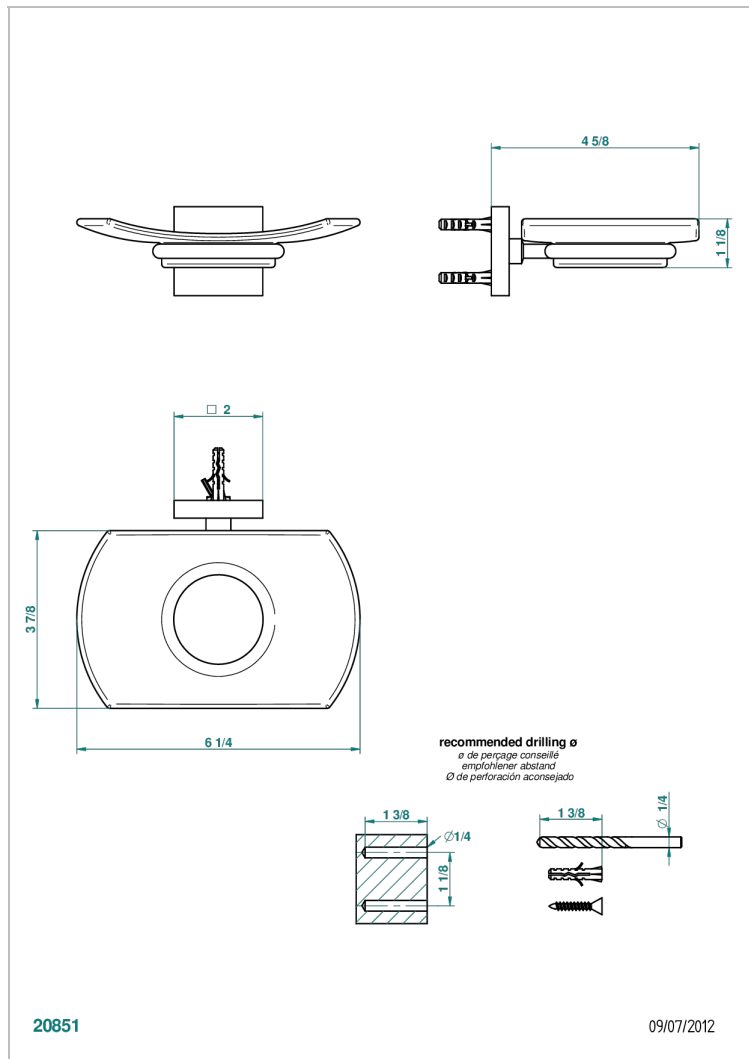

PROFIL LALIQUE CRISTAL CLAIR A MANETTES

THG[®]
PARIS

A6H-500

Porte-savon mural avec coupelle en verre

CARACTÉRISTIQUES

- Accessoire en laiton
- Coupelle en verre

FINITIONS DISPONIBLES

Bronze clair - D01
Chromé - A02
Chromé / doré - G02
Chromé mat - C02
Doré brillant - F01
Doré mat - F07