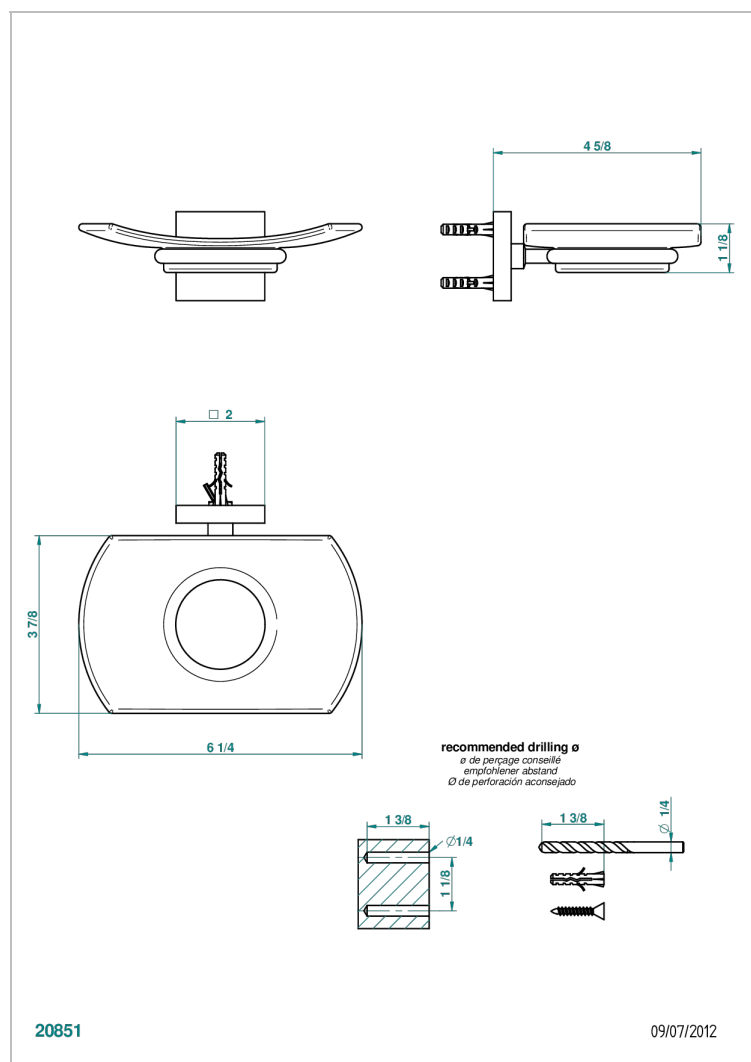

PROFIL LALIQUE CRISTAL CLARO CON MANETAS

THG[®]
PARIS

A6H-500

Jabonera mural

CARACTERÍSTICAS

- Profil Laliqne cristal claro con manetas
- Jabonera mural

ACABADOS DISPONIBLES

Bronce claro - D01
Cerámica negra mate - D30
Cobre viejo mate - H07
Cromo - A02
Cromo / dorado - G02
Cromo mate - C02