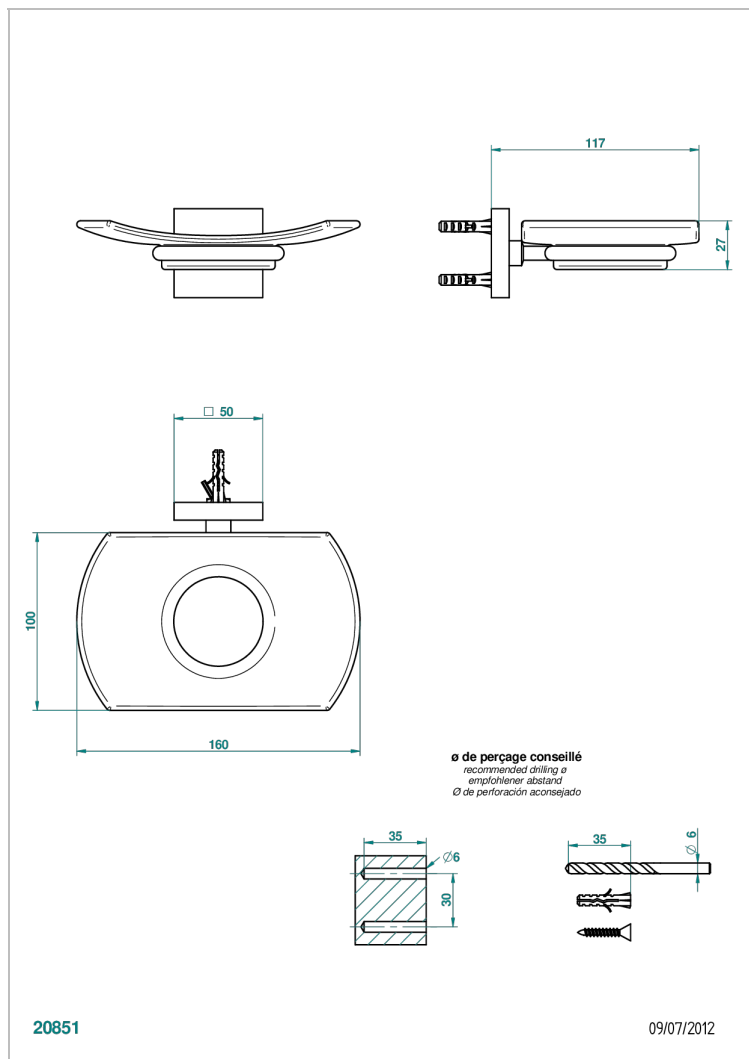

PROFIL LALIQUE CRISTAL CLAIR A MANETTES

THG[®]
PARIS

A6H-500

Porte-savon mural avec coupelle en verre

CARACTÉRISTIQUES

- Accessoire en laiton
- Coupelle en verre

FINITIONS DISPONIBLES

Bronze clair - D01
Chromé - A02
Chromé / doré - G02
Chromé mat - C02
Doré brillant - F01
Doré mat - F07