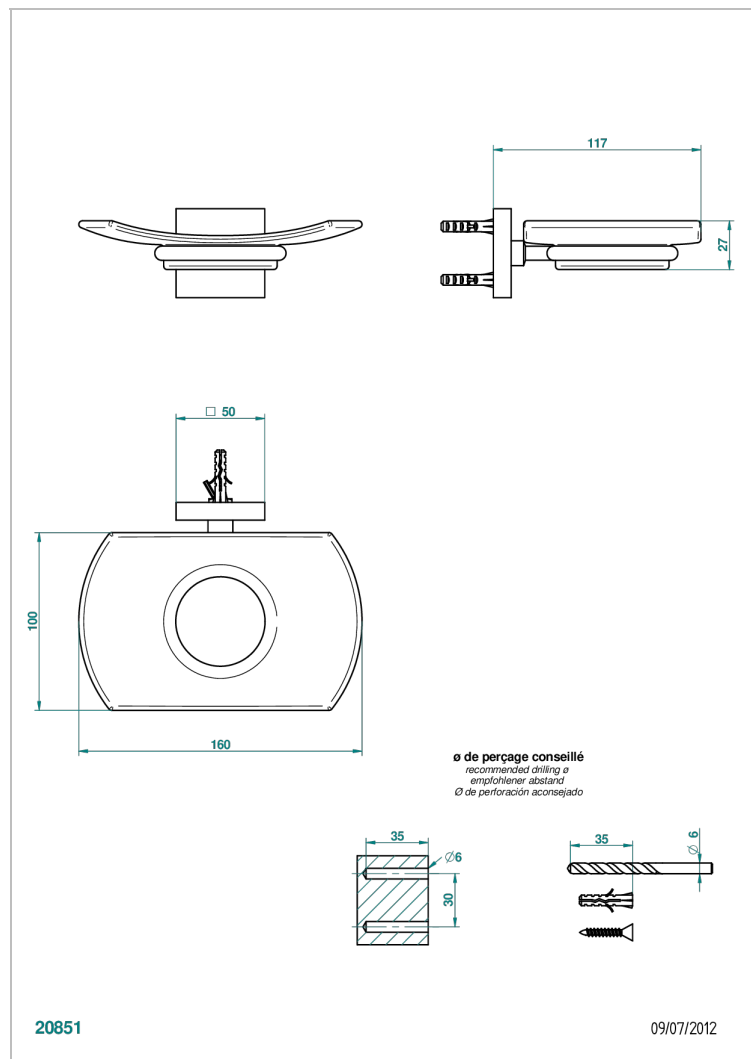

PROFIL LALIQUE CRISTAL CLARO CON MANETAS

THG[®]
PARIS

A6H-500

Jabonera mural

CARACTERÍSTICAS

- Profil LaliQue cristal claro con manetas
- Jabonera mural

ACABADOS DISPONIBLES

Bronce claro - D01
Cerámica negra mate - D30
Cobre viejo mate - H07
Cromo - A02
Cromo / dorado - G02
Cromo mate - C02