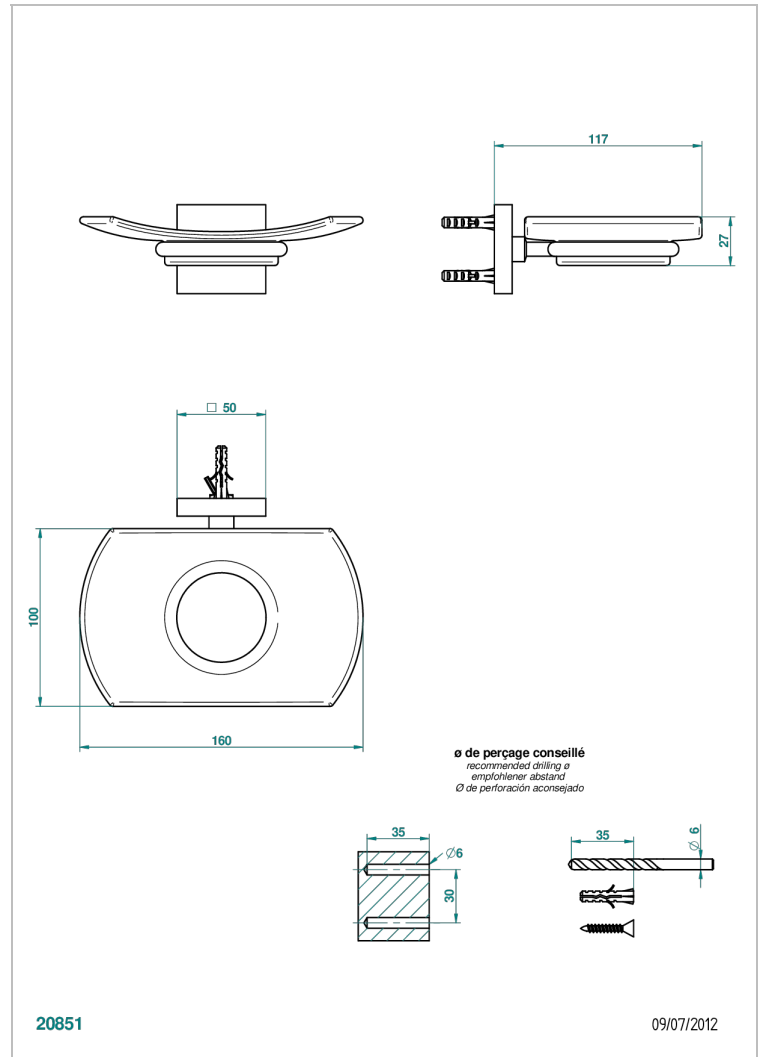

# PROFIL LALIQUE, KRISTALL KLAR, HEBEL

A6H-500

Seifenschale aus Messing mit Glaseinsatz zur Wandmontage

THG<sup>®</sup>  
PARIS

## EIGENSCHAFTEN

- Profil Lalique, Kristall klar, Hebel
- Seifenschale aus Messing mit Glaseinsatz zur Wandmontage