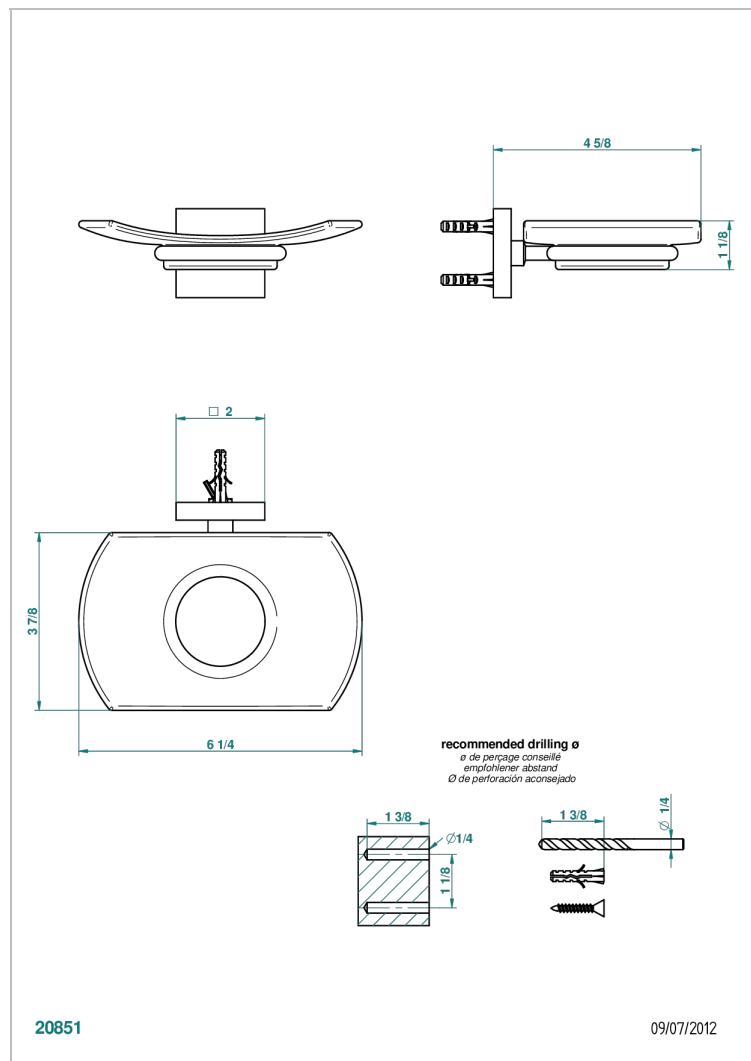

PROFIL LALIQUE CRISTAL CLAIR A MANETTES

THG[®]
PARIS

A6H-500

Porte-savon mural avec coupelle en verre

CARACTÉRISTIQUES

- Accessoire en laiton
- Coupelle en verre

FINITIONS DISPONIBLES

Bronze clair - D01
Chromé - A02
Chromé / doré - G02
Chromé mat - C02
Doré brillant - F01
Doré mat - F07