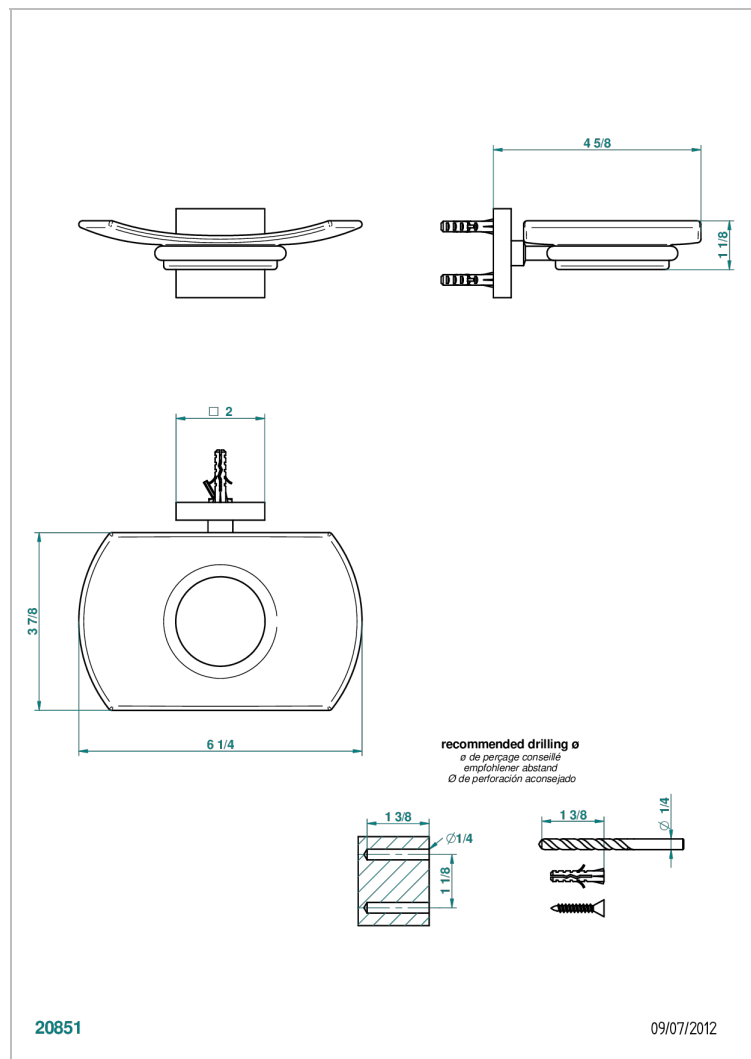

PROFIL LALIQUE CRISTAL CLARO CON MANETAS

THG[®]
PARIS

A6H-500

Jabonera mural

CARACTERÍSTICAS

- Profil Lalique cristal claro con manetas
- Jabonera mural

ACABADOS DISPONIBLES

Bronce claro - D01
Cerámica negra mate - D30
Cobre viejo mate - H07
Cromo - A02
Cromo / dorado - G02
Cromo mate - C02